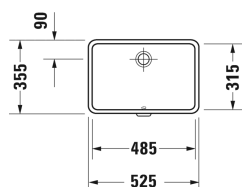

**Vero Vestavné umyvadlo # 0330480000**

| &lt; 485 mm &gt; |

Vestavné umyvadlo	Rozměr	Váha	Objednáací číslo
pro zabudování zdola, s přetokem, bez plochy pro armaturu, včetně upevnění pro zabudování do dřevěných desek, 485 mm			
<b>Barvy</b>			
00 Bílá			
<b>Varianta</b>			
☒	485 x 315 mm	8,200 kg	0330480000
<b>Infobox</b>			
U vestavných umyvadel na zabudování zdola se vztahují údaje o rozměrech na rozměry vnitřní			
Sanitární keramika se speciálním povrchem WonderGliss zůstává čistá a dobře vypadající po dlouhou dobu. Pokud chcete objednat povrchovou úpravu WonderGliss vložte za objednáací číslo "1".			
<b>Příslušenství keramika</b>			
Upevnění pro zabudování do desek z přírodního kamene , (s výjimkou # 046651)		0,200 kg	005028
<b>Příslušenství</b>			
Push-open Ventil pro umyvadla s přepadem		0,400 kg	005052
Designový sifon		1,500 kg	005036
<b>Doporučené baterie</b>			
Umyvadlová páková baterie XL Keramický mísící systém, Vyložení 180 mm, flexibilní připojovací hadice 3/8", Normální paprsek, Povrch chrom, Nastavitelné omezení teploty, doporučený provozní tlak 3-5 barů, s táhlem-odtokové armatury,			A11040001

*Na všech výkresech jsou uvedeny všechny potřebné rozměry (mm), které podléhají běžným tolerancím. Přesné rozměry lze zjistit pouze přímo na výrobku.*