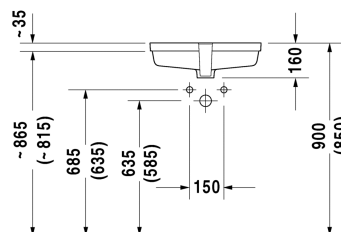

**Vero Vestavné umyvadlo # 0330480000**

| &lt; 485 mm &gt; |

Vestavné umyvadlo	Rozměr	Váha	Objednáací číslo
pro zabudování zdola, s přetokem, bez plochy pro armaturu, včetně upevnění pro zabudování do dřevěných desek, 485 mm			
<b>Barvy</b>			
00 Bílá			
<b>Varianta</b>			
☒	485 x 315 mm	8,200 kg	0330480000
<b>Infobox</b>			
U vestavných umyvadel na zabudování zdola se vztahují údaje o rozměrech na rozměry vnitřní			
Sanitární keramika se speciálním povrchem WonderGliss zůstává čistá a dobře vypadající po dlouhou dobu. Pokud chcete objednat povrchovou úpravu WonderGliss vložte za objednáací číslo "1".			
<b>Příslušenství keramika</b>			
Upevnění pro zabudování do desek z přírodního kamene , (s výjimkou # 046651)		0,200 kg	005028
<b>Příslušenství</b>			
Push-open Ventil pro umyvadla s přepadem		0,400 kg	005052
Designový sifon		1,500 kg	005036
<b>Doporučené baterie</b>			
Umyvadlová páková baterie XL Keramický mísící systém, Vyložení 180 mm, flexibilní připojovací hadice 3/8", Normální paprsek, Povrch chrom, Nastavitelné omezení teploty, doporučený provozní tlak 3-5 barů, s táhlem-odtokové armatury,			A11040001

*Na všech výkresech jsou uvedeny všechny potřebné rozměry (mm), které podléhají běžným tolerancím. Přesné rozměry lze zjistit pouze přímo na výrobku.*