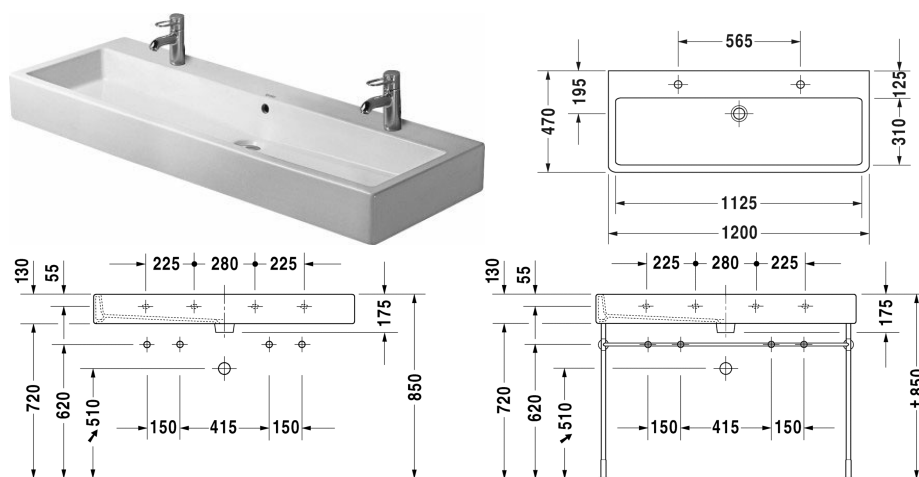

Vero Umyvadlo, umyvadlo do nábytku # 0454120024

| < 1200 mm > |

Umyvadlo, umyvadlo do nábytku	Rozměr	Váha	Objednací číslo
s plochou pro armaturu, spodní strana glazovaná, 1200 mm			
Barvy			
00 Bílá			
Varianta			
● __ ● s přetokem	1200 x 470 mm	33,500 kg	0454120024
Infobox			
K upevnění keramiky větší než 1000 mm je zapotřebí 2 upevňovacích setů pro umyvadlo obj.č. #6951000000, ve spojení se dvoupákovým mísičem doporučeno, Rozestup otvorů pro armaturu u # 045412, 235012 565 mm, # 045410, 235010 465 mm pro využití dvou jednootvorových armatur			
Sanitární keramika se speciálním povrchem WonderGliss zůstává čistá a dobře vypadající po dlouhou dobu. Pokud chcete objednat povrchovou úpravu WonderGliss vložte za objednáací číslo "1".			
Příslušenství keramika			
Push-open Ventil pro umyvadla s přepadem		0,400 kg	005052
Příslušenství			
Držák na ručník čtvercový profil 14mm	1150 mm	0,800 kg	003033
Designový sifon		1,500 kg	005036
Vhodné produkty			
Kovový podstavec výškově nastavitelný + 50 mm, pro umyvadlo # 045412, 235012,			003074

Skříňka pod umyvadlo závěsná 1 zásuvka, pro Vero # 045412, 1150 x 440 mm	1150 x 440 mm	KT6689
Skříňka pod umyvadlo závěsná 2 zásuvky, vnitřní zásuvka včetně výřezu pro sifon a krytu, pro Vero # 045412, 1150 x 440 mm	1150 x 440 mm	KT6639
Skříňka pod umyvadlo závěsná 1 zásuvka, Vnitřní rozdělení; obsahující skleněné rozdělení a 2 boxy (velký/malý), pro Vero # 045412, 1150 x 443 mm	1150 x 443 mm	XL6047
Skříňka pod umyvadlo závěsná 2 zásuvky, vnitřní zásuvka včetně výřezu pro sifon a krytu, pro Vero # 045412, 1150 x 443 mm	1150 x 443 mm	XL6347

Na všech výkresech jsou uvedeny všechny potřebné rozměry (mm), které podléhají běžným tolerancím. Přesné rozměry lze zjistit pouze přímo na výrobku.