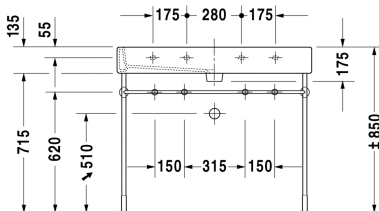

6046 X-Large

9556 Fogo

Umyvadlo, umyvadlo do nábytku	Rozměr	Váha	Objednáací číslo
s plochou pro armaturu, spodní strana glazovaná, 1000 mm			
<b>Barvy</b>			
00 Bílá			
<b>Varianta</b>			
● __ ● s přetokem	1000 x 470 mm	28,200 kg	0454100024
<b>Infobox</b>			
K upevnění keramiky větší než 1000 mm je zapotřebí 2 upevňovacích setů pro umyvadlo obj.č. #6951000000, ve spojení se dvoupákovým míšičem doporučeno, Rozestup otvorů pro armaturu u # 045412, 235012 565 mm, # 045410, 235010 465 mm pro využití dvou jednootvorových armatur			
Sanitární keramika se speciálním povrchem WonderGliss zůstává čistá a dobře vypadající po dlouhou dobu. Pokud chcete objednat povrchovou úpravu WonderGliss vložte za objednáací číslo "1".			
<b>Příslušenství keramika</b>			
Push-open Ventil pro umyvadla s přepadem		0,400 kg	005052
<b>Příslušenství</b>			
Držák na ručník čtvercový profil 14mm, pro umyvadlo # 045410, 235010	955 mm	0,700 kg	003039
Designový sifon		1,500 kg	005036
<b>Vhodné produkty</b>			
Kovový podstavec výškově nastavitelný + 50 mm, pro umyvadlo # 045410, 235010,			003067

**Vero Umyvadlo, umyvadlo do nábytku # 0454100024**

|&lt; 1000 mm &gt;|

Skříňka pod umyvadlo závěsná 1 zásuvka, pro Vero # 045410, 950 x 440 mm	950 x 440 mm	KT6688
Skříňka pod umyvadlo závěsná 2 zásuvky, vnitřní zásuvka včetně výřezu pro sifon a krytu, pro Vero # 045410, 950 x 440 mm	950 x 440 mm	KT6638
Skříňka pod umyvadlo závěsná 1 zásuvka, Vnitřní rozdělení; obsahující skleněné rozdělení a 2 boxy (velký/malý), pro Vero # 045410, 950 x 443 mm	950 x 443 mm	XL6046
Skříňka pod umyvadlo závěsná 2 zásuvky, vnitřní zásuvka včetně výřezu pro sifon a krytu, pro Vero # 045410, 950 x 443 mm	950 x 443 mm	XL6346

*Na všech výkresech jsou uvedeny všechny potřebné rozměry (mm), které podléhají běžným tolerancím. Přesné rozměry lze zjistit pouze přímo na výrobku.*