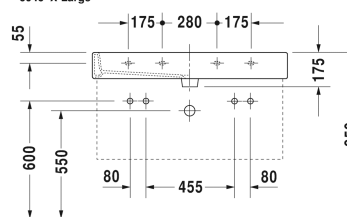

6046 X-Large

9556 Fogo

Umyvadlo, umyvadlo do nábytku	Rozměr	Váha	Objednáací číslo
s plochou pro armaturu, spodní strana glazovaná, 1000 mm			
<b>Barvy</b>			
00 Bílá			
<b>Varianta</b>			
● __ ● s přetokem	1000 x 470 mm	28,200 kg	0454100024
<b>Infobox</b>			
K upevnění keramiky větší než 1000 mm je zapotřebí 2 upevňovacích setů pro umyvadlo obj.č. #6951000000, ve spojení se dvoupákovým míšičem doporučeno, Rozestup otvorů pro armaturu u # 045412, 235012 565 mm, # 045410, 235010 465 mm pro využití dvou jednootvorových armatur			
Sanitární keramika se speciálním povrchem WonderGliss zůstává čistá a dobře vypadající po dlouhou dobu. Pokud chcete objednat povrchovou úpravu WonderGliss vložte za objednáací číslo "1".			
<b>Příslušenství keramika</b>			
Push-open Ventil pro umyvadla s přepadem		0,400 kg	005052
<b>Příslušenství</b>			
Držák na ručník čtvercový profil 14mm, pro umyvadlo # 045410, 235010	955 mm	0,700 kg	003039
Designový sifon		1,500 kg	005036
<b>Vhodné produkty</b>			
Kovový podstavec výškově nastavitelný + 50 mm, pro umyvadlo # 045410, 235010,			003067

**Vero Umyvadlo, umyvadlo do nábytku # 0454100024**

|&lt; 1000 mm &gt;|

Skříňka pod umyvadlo závěsná 1 zásuvka, pro Vero # 045410, 950 x 440 mm	950 x 440 mm	KT6688
Skříňka pod umyvadlo závěsná 2 zásuvky, vnitřní zásuvka včetně výřezu pro sifon a krytu, pro Vero # 045410, 950 x 440 mm	950 x 440 mm	KT6638
Skříňka pod umyvadlo závěsná 1 zásuvka, Vnitřní rozdělení; obsahující skleněné rozdělení a 2 boxy (velký/malý), pro Vero # 045410, 950 x 443 mm	950 x 443 mm	XL6046
Skříňka pod umyvadlo závěsná 2 zásuvky, vnitřní zásuvka včetně výřezu pro sifon a krytu, pro Vero # 045410, 950 x 443 mm	950 x 443 mm	XL6346

*Na všech výkresech jsou uvedeny všechny potřebné rozměry (mm), které podléhají běžným tolerancím. Přesné rozměry lze zjistit pouze přímo na výrobku.*