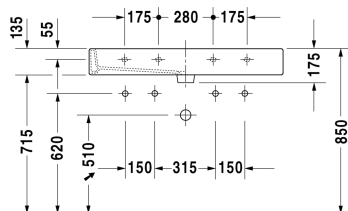

6046 X-Large

9556 Fogo

Umyvadlo, umyvadlo do nábytku	Rozměr	Váha	Objednáací číslo
s plochou pro armaturu, spodní strana glazovaná, 1000 mm			
<b>Barvy</b>			
00 Bílá			
<b>Varianta</b>			
● __ ● s přetokem	1000 x 470 mm	28,200 kg	0454100024
<b>Infobox</b>			
K upevnění keramiky větší než 1000 mm je zapotřebí 2 upevňovacích setů pro umyvadlo obj.č. #6951000000, ve spojení se dvoupákovým míšičem doporučeno, Rozestup otvorů pro armaturu u # 045412, 235012 565 mm, # 045410, 235010 465 mm pro využití dvou jednootvorových armatur			
Sanitární keramika se speciálním povrchem WonderGliss zůstává čistá a dobře vypadající po dlouhou dobu. Pokud chcete objednat povrchovou úpravu WonderGliss vložte za objednáací číslo "1".			
<b>Příslušenství keramika</b>			
Push-open Ventil pro umyvadla s přepadem		0,400 kg	005052
<b>Příslušenství</b>			
Držák na ručník čtvercový profil 14mm, pro umyvadlo # 045410, 235010	955 mm	0,700 kg	003039
Designový sifon		1,500 kg	005036
<b>Vhodné produkty</b>			
Kovový podstavec výškově nastavitelný + 50 mm, pro umyvadlo # 045410, 235010,			003067

**Vero Umyvadlo, umyvadlo do nábytku # 0454100024**

|&lt; 1000 mm &gt;|

Skříňka pod umyvadlo závěsná 1 zásuvka, pro Vero # 045410, 950 x 440 mm	950 x 440 mm	KT6688
Skříňka pod umyvadlo závěsná 2 zásuvky, vnitřní zásuvka včetně výřezu pro sifon a krytu, pro Vero # 045410, 950 x 440 mm	950 x 440 mm	KT6638
Skříňka pod umyvadlo závěsná 1 zásuvka, Vnitřní rozdělení; obsahující skleněné rozdělení a 2 boxy (velký/malý), pro Vero # 045410, 950 x 443 mm	950 x 443 mm	XL6046
Skříňka pod umyvadlo závěsná 2 zásuvky, vnitřní zásuvka včetně výřezu pro sifon a krytu, pro Vero # 045410, 950 x 443 mm	950 x 443 mm	XL6346

*Na všech výkresech jsou uvedeny všechny potřebné rozměry (mm), které podléhají běžným tolerancím. Přesné rozměry lze zjistit pouze přímo na výrobku.*