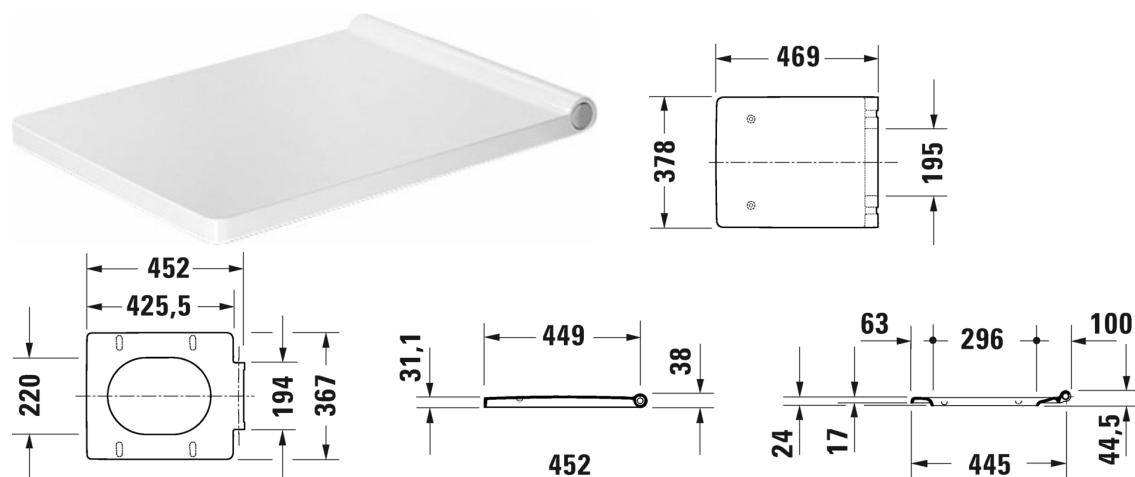

Vero air WC sedátko # 0022090000

WC sedátko	Rozměr	Váha	Objednací číslo
odnímatelné, závěsy ušlechtilá ocel, se sklápěcí automatikou			
Barvy			
00 Bílá			
Varianta			
		2,500 kg	0022090000
Vhodné produkty			
Závěsné WC Duravit Rimless® rimless, klozet s hlubokým splachováním, včetně upevnění Durafix, UWL třída 1, 370 x 570 mm	370 x 570 mm		252509

Na všech výkresech jsou uvedeny všechny potřebné rozměry (mm), které podléhají běžným tolerancím. Přesné rozměry lze zjistit pouze přímo na výrobku.