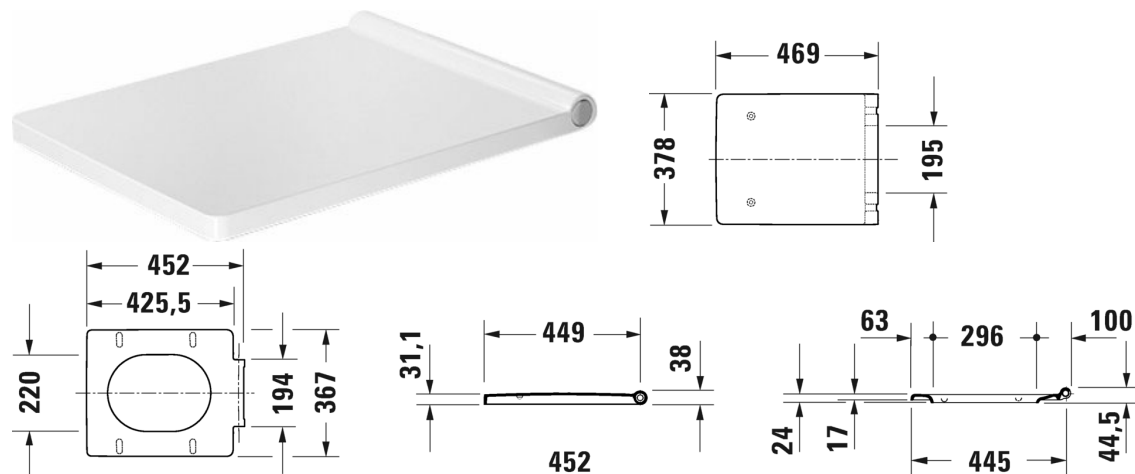

**Vero air WC sedátko # 0022010000**

WC sedátko	Rozměr	Váha	Objednací číslo
odnímatelné, závěsy ušlechtilá ocel, bez sklápěcí automatiky			
<b>Barvy</b>			
00 Bílá			
<b>Varianta</b>			
		2,500 kg	0022010000
<b>Vhodné produkty</b>			
Závěsné WC Duravit Rimless® rimless, klozet s hlubokým splachováním, včetně upevnění Durafix, UWL třída 1, 370 x 570 mm			252509

*Na všech výkresech jsou uvedeny všechny potřebné rozměry (mm), které podléhají běžným tolerancím. Přesné rozměry lze zjistit pouze přímo na výrobku.*