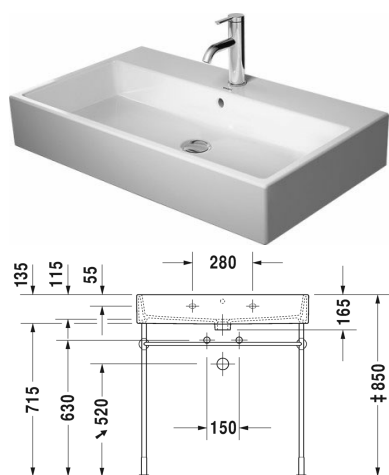

Vero air Umyvadlo, umyvadlo do nábytku # 2350800000 /
2350800060 / 2350800041 / 2350800070

|< 800 mm >|

Umyvadlo, umyvadlo do nábytku	Rozměr	Váha	Objednací číslo
s plochou pro armaturu, spodní strana glazovaná, 800 mm			
Barvy			
00 Bílá			
Varianta			
● s přetokem	800 x 470 mm	24,700 kg	2350800000
☒ s přetokem	800 x 470 mm	24,700 kg	2350800060
● bez přetoku	800 x 470 mm	24,700 kg	2350800041
☒ bez přetoku	800 x 470 mm	24,700 kg	2350800070
Sanitární keramika se speciálním povrchem WonderGliss zůstává čistá a dobře vypadající po dlouhou dobu. Pokud chcete objednat povrchovou úpravu WonderGliss vložte za objednací číslo "1".			
Příslušenství keramika			
Push-open Ventil pro umyvadla s přepadem		0,400 kg	005052
Průtokový ventil neuzavíratelný pro umyvadla bez přetoku	75 mm	0,400 kg	005038
Příslušenství			
Držák na ručník čtvercový profil 14mm, pro umyvadlo # 045480, 235080	755 mm	0,700 kg	003038
Designový sifon		1,500 kg	005036
Vhodné produkty			
Kovový podstavec výškově nastavitelný + 50 mm, pro umyvadlo # 045480, 235080,			003066