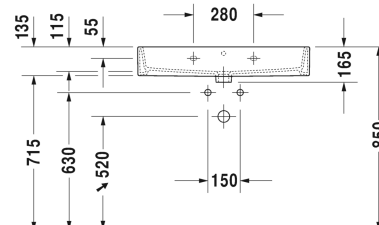

Vero air Umyvadlo, umyvadlo do nábytku # 2350800000 /
2350800060 / 2350800041 / 2350800070

|< 800 mm >|

Umyvadlo, umyvadlo do nábytku	Rozměr	Váha	Objednací číslo
s plochou pro armaturu, spodní strana glazovaná, 800 mm			
Barvy			
00 Bílá			
Varianta			
● s přetokem	800 x 470 mm	24,700 kg	2350800000
☒ s přetokem	800 x 470 mm	24,700 kg	2350800060
● bez přetoku	800 x 470 mm	24,700 kg	2350800041
☒ bez přetoku	800 x 470 mm	24,700 kg	2350800070
Sanitární keramika se speciálním povrchem WonderGliss zůstává čistá a dobře vypadající po dlouhou dobu. Pokud chcete objednat povrchovou úpravu WonderGliss vložte za objednací číslo "1".			
Příslušenství keramika			
Push-open Ventil pro umyvadla s přepadem		0,400 kg	005052
Průtokový ventil neuzavíratelný pro umyvadla bez přetoku	75 mm	0,400 kg	005038
Příslušenství			
Držák na ručník čtvercový profil 14mm, pro umyvadlo # 045480, 235080	755 mm	0,700 kg	003038
Designový sifon		1,500 kg	005036
Vhodné produkty			
Kovový podstavec výškově nastavitelný + 50 mm, pro umyvadlo # 045480, 235080,			003066

Na všech výkresech jsou uvedeny všechny potřebné rozměry (mm), které podléhají běžným tolerancím. Přesné rozměry lze zjistit pouze přímo na výrobku.