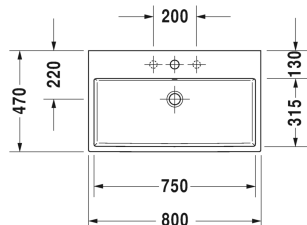

Vero air Umyvadlo, umyvadlo do nábytku # 2350800000 /
2350800060 / 2350800041 / 2350800070

|< 800 mm >|

Umyvadlo, umyvadlo do nábytku	Rozměr	Váha	Objednací číslo
s plochou pro armaturu, spodní strana glazovaná, 800 mm			
Barvy			
00 Bílá			
Varianta			
● s přetokem	800 x 470 mm	24,700 kg	2350800000
☒ s přetokem	800 x 470 mm	24,700 kg	2350800060
● bez přetoku	800 x 470 mm	24,700 kg	2350800041
☒ bez přetoku	800 x 470 mm	24,700 kg	2350800070
Sanitární keramika se speciálním povrchem WonderGliss zůstává čistá a dobře vypadající po dlouhou dobu. Pokud chcete objednat povrchovou úpravu WonderGliss vložte za objednací číslo "1".			
Příslušenství keramika			
Push-open Ventil pro umyvadla s přepadem		0,400 kg	005052
Průtokový ventil neuzavíratelný pro umyvadla bez přetoku	75 mm	0,400 kg	005038
Příslušenství			
Držák na ručník čtvercový profil 14mm, pro umyvadlo # 045480, 235080	755 mm	0,700 kg	003038
Designový sifon		1,500 kg	005036
Vhodné produkty			
Kovový podstavec výškově nastavitelný + 50 mm, pro umyvadlo # 045480, 235080,			003066

Na všech výkresech jsou uvedeny všechny potřebné rozměry (mm), které podléhají běžným tolerancím. Přesné rozměry lze zjistit pouze přímo na výrobku.