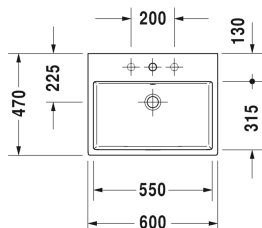

Vero air Umyvadlo, umyvadlo do nábytku # 2350600000 /
2350600060 / 2350600041 / 2350600070

| < 600 mm > |

Umyvadlo, umyvadlo do nábytku	Rozměr	Váha	Objednáací číslo
s plochou pro armaturu, spodní strana glazovaná, 600 mm			
Barvy			
00 Bílá			
Varianta			
● s přetokem	600 x 470 mm	17,300 kg	2350600000
☒ s přetokem	600 x 470 mm	17,300 kg	2350600060
● bez přetoku	600 x 470 mm	17,300 kg	2350600041
☒ bez přetoku	600 x 470 mm	17,300 kg	2350600070
Sanitární keramika se speciálním povrchem WonderGliss zůstává čistá a dobře vypadající po dlouhou dobu. Pokud chcete objednat povrchovou úpravu WonderGliss vložte za objednáací číslo "1".			
Příslušenství keramika			
Push-open Ventil pro umyvadla s přepadem		0,400 kg	005052
Průtokový ventil neuzavíratelný pro umyvadla bez přetoku	75 mm	0,400 kg	005038
Příslušenství			
Držák na ručník čtvercový profil 14mm, pro umyvadlo # 045460, 235060, 235360, 235660, 236860	550 mm	0,400 kg	003037
Designový sifon		1,500 kg	005036
Vhodné produkty			
Kovový podstavec výškově nastavitelný + 50 mm, pro umyvadlo # 045460, 235060,			003063

Na všech výkresech jsou uvedeny všechny potřebné rozměry (mm), které podléhají běžným tolerancím. Přesné rozměry lze zjistit pouze přímo na výrobku.