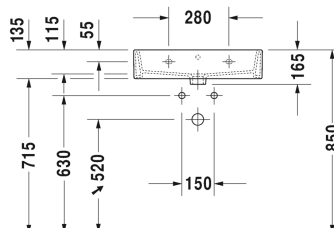

Vero air Umyvadlo, umyvadlo do nábytku # 2350600000 /
2350600060 / 2350600041 / 2350600070

| < 600 mm > |

Umyvadlo, umyvadlo do nábytku	Rozměr	Váha	Objednáací číslo
s plochou pro armaturu, spodní strana glazovaná, 600 mm			
Barvy			
00 Bílá			
Varianta			
● s přetokem	600 x 470 mm	17,300 kg	2350600000
☒ s přetokem	600 x 470 mm	17,300 kg	2350600060
● bez přetoku	600 x 470 mm	17,300 kg	2350600041
☒ bez přetoku	600 x 470 mm	17,300 kg	2350600070
Sanitární keramika se speciálním povrchem WonderGliss zůstává čistá a dobře vypadající po dlouhou dobu. Pokud chcete objednat povrchovou úpravu WonderGliss vložte za objednáací číslo "1".			
Příslušenství keramika			
Push-open Ventil pro umyvadla s přepadem		0,400 kg	005052
Průtokový ventil neuzavíratelný pro umyvadla bez přetoku	75 mm	0,400 kg	005038
Příslušenství			
Držák na ručník čtvercový profil 14mm, pro umyvadlo # 045460, 235060, 235360, 235660, 236860	550 mm	0,400 kg	003037
Designový sifon		1,500 kg	005036
Vhodné produkty			
Kovový podstavec výškově nastavitelný + 50 mm, pro umyvadlo # 045460, 235060,			003063

Na všech výkresech jsou uvedeny všechny potřebné rozměry (mm), které podléhají běžným tolerancím. Přesné rozměry lze zjistit pouze přímo na výrobku.