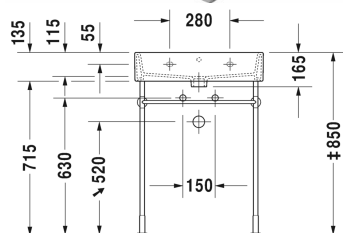

Vero air Umyvadlo, umyvadlo do nábytku # 2350600000 /
2350600060 / 2350600041 / 2350600070

| < 600 mm > |

Umyvadlo, umyvadlo do nábytku	Rozměr	Váha	Objednáací číslo
s plochou pro armaturu, spodní strana glazovaná, 600 mm			
Barvy			
00 Bílá			
Varianta			
● s přetokem	600 x 470 mm	17,300 kg	2350600000
☒ s přetokem	600 x 470 mm	17,300 kg	2350600060
● bez přetoku	600 x 470 mm	17,300 kg	2350600041
☒ bez přetoku	600 x 470 mm	17,300 kg	2350600070
Sanitární keramika se speciálním povrchem WonderGliss zůstává čistá a dobře vypadající po dlouhou dobu. Pokud chcete objednat povrchovou úpravu WonderGliss vložte za objednáací číslo "1".			
Příslušenství keramika			
Push-open Ventil pro umyvadla s přepadem		0,400 kg	005052
Průtokový ventil neuzavíratelný pro umyvadla bez přetoku	75 mm	0,400 kg	005038
Příslušenství			
Držák na ručník čtvercový profil 14mm, pro umyvadlo # 045460, 235060, 235360, 235660, 236860	550 mm	0,400 kg	003037
Designový sifon		1,500 kg	005036
Vhodné produkty			
Kovový podstavec výškově nastavitelný + 50 mm, pro umyvadlo # 045460, 235060,			003063

Na všech výkresech jsou uvedeny všechny potřebné rozměry (mm), které podléhají běžným tolerancím. Přesné rozměry lze zjistit pouze přímo na výrobku.