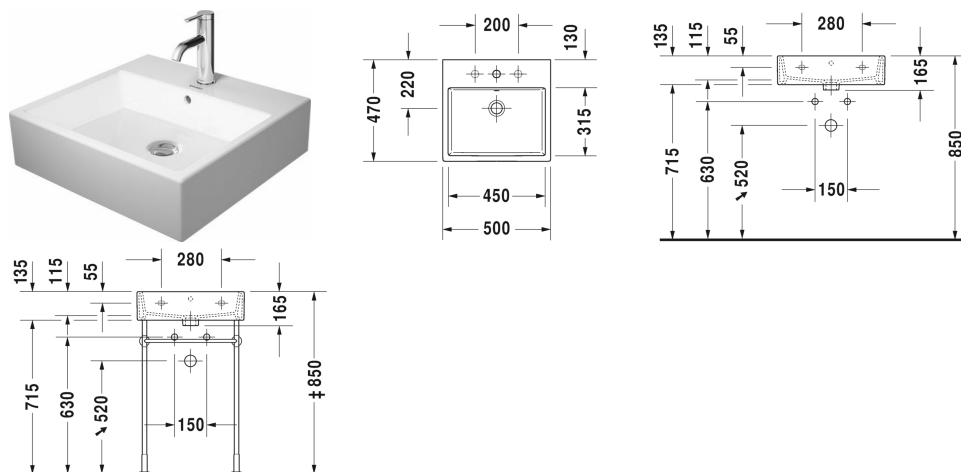

Vero air Umyvadlo, umyvadlo do nábytku # 2350500000 /
2350500060 / 2350500041 / 2350500070

| < 500 mm > |

Umyvadlo, umyvadlo do nábytku	Rozměr	Váha	Objednáací číslo
s plochou pro armaturu, spodní strana glazovaná, 500 mm			
Barvy			
00 Bílá			
Varianta			
● s přetokem	500 x 470 mm	14,500 kg	2350500000
☒ s přetokem	500 x 470 mm	14,500 kg	2350500060
● bez přetoku	500 x 470 mm	14,500 kg	2350500041
☒ bez přetoku	500 x 470 mm	14,500 kg	2350500070
Sanitární keramika se speciálním povrchem WonderGliss zůstává čistá a dobře vypadající po dlouhou dobu. Pokud chcete objednat povrchovou úpravu WonderGliss vložte za objednáací číslo "1".			
Příslušenství keramika			
Push-open Ventil pro umyvadla s přepadem		0,400 kg	005052
Průtokový ventil neuzavíratelný pro umyvadla bez přetoku	75 mm	0,400 kg	005038
Příslušenství			
Držák na ručník čtvercový profil 14mm, pro umyvadlo # 045450, 235050, 235350	449 mm	0,500 kg	003029
Designový sifon		1,500 kg	005036
Vhodné produkty			
Kovový podstavec výškově nastavitelný + 50 mm, pro umyvadlo # 045450, 235050,			003065