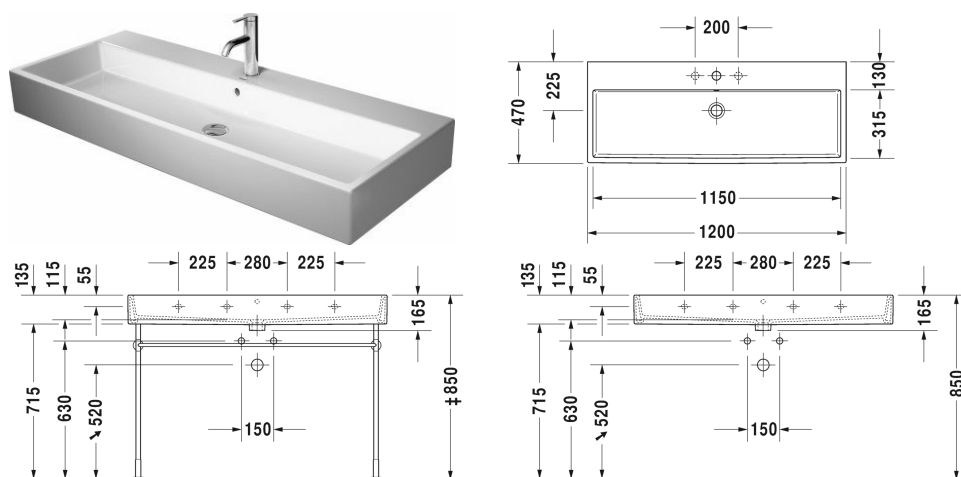

Vero air Umyvadlo, umyvadlo do nábytku # 2350120000 /
2350120060 / 2350120041 / 2350120070

| < 1200 mm > |

Umyvadlo, umyvadlo do nábytku	Rozměr	Váha	Objednáací číslo
s plochou pro armaturu, spodní strana glazovaná, 1200 mm			
Barvy			
00 Bílá			
Varianta			
● s přetokem	1200 x 470 mm	33,500 kg	2350120000
☒ s přetokem	1200 x 470 mm	33,500 kg	2350120060
● bez přetoku	1200 x 470 mm	33,500 kg	2350120041
☒ bez přetoku	1200 x 470 mm	33,500 kg	2350120070
Infobox			
K upevnění keramiky větší než 1000 mm je zapotřebí 2 upevňovacích setů pro umyvadlo obj.č. #6951000000			
Sanitární keramika se speciálním povrchem WonderGliss zůstává čistá a dobře vypadající po dlouhou dobu. Pokud chcete objednat povrchovou úpravu WonderGliss vložte za objednáací číslo "1".			
Příslušenství keramika			
Push-open Ventil pro umyvadla s přepadem		0,400 kg	005052
Průtokový ventil neuzavíratelný pro umyvadla bez přetoku	75 mm	0,400 kg	005038
Příslušenství			
Držák na ručník čtvercový profil 14mm	1150 mm	0,800 kg	003033
Designový sifon		1,500 kg	005036