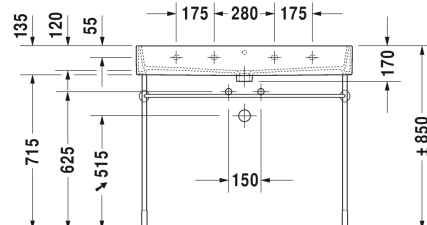

Vero air Umyvadlo, umyvadlo do nábytku # 2350100000 /
2350100060 / 2350100041 / 2350100070

| < 1000 mm > |

Umyvadlo, umyvadlo do nábytku	Rozměr	Váha	Objednáací číslo
s plochou pro armaturu, spodní strana glazovaná, 1000 mm			
Barvy			
00 Bílá			
Varianta			
● s přetokem	1000 x 470 mm	28,000 kg	2350100000
☒ s přetokem	1000 x 470 mm	28,000 kg	2350100060
● bez přetoku	1000 x 470 mm	28,000 kg	2350100041
☒ bez přetoku	1000 x 470 mm	28,000 kg	2350100070
Infobox			
K upevnění keramiky větší než 1000 mm je zapotřebí 2 upevňovacích setů pro umyvadlo obj.č. #6951000000			
Sanitární keramika se speciálním povrchem WonderGliss zůstává čistá a dobře vypadající po dlouhou dobu. Pokud chcete objednat povrchovou úpravu WonderGliss vložte za objednáací číslo "1".			
Příslušenství keramika			
Push-open Ventil pro umyvadla s přepadem		0,400 kg	005052
Průtokový ventil neuzavíratelný pro umyvadla bez přetoku	75 mm	0,400 kg	005038
Příslušenství			
Držák na ručník čtvercový profil 14mm, pro umyvadlo # 045410, 235010	955 mm	0,700 kg	003039
Designový sifon		1,500 kg	005036