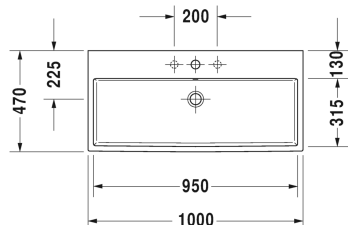

Vero air Umyvadlo, umyvadlo do nábytku # 2350100000 /
2350100060 / 2350100041 / 2350100070

| < 1000 mm > |

Umyvadlo, umyvadlo do nábytku	Rozměr	Váha	Objednáací číslo
s plochou pro armaturu, spodní strana glazovaná, 1000 mm			
Barvy			
00 Bílá			
Varianta			
● s přetokem	1000 x 470 mm	28,000 kg	2350100000
☒ s přetokem	1000 x 470 mm	28,000 kg	2350100060
● bez přetoku	1000 x 470 mm	28,000 kg	2350100041
☒ bez přetoku	1000 x 470 mm	28,000 kg	2350100070
Infobox			
K upevnění keramiky větší než 1000 mm je zapotřebí 2 upevňovacích setů pro umyvadlo obj.č. #6951000000			
Sanitární keramika se speciálním povrchem WonderGliss zůstává čistá a dobře vypadající po dlouhou dobu. Pokud chcete objednat povrchovou úpravu WonderGliss vložte za objednáací číslo "1".			
Příslušenství keramika			
Push-open Ventil pro umyvadla s přepadem		0,400 kg	005052
Průtokový ventil neuzavíratelný pro umyvadla bez přetoku	75 mm	0,400 kg	005038
Příslušenství			
Držák na ručník čtvercový profil 14mm, pro umyvadlo # 045410, 235010	955 mm	0,700 kg	003039
Designový sifon		1,500 kg	005036