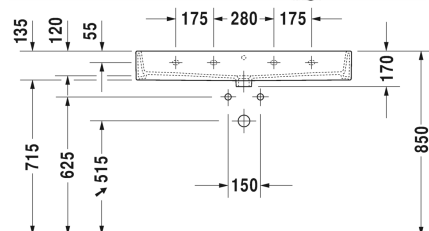

Vero air Umyvadlo, umyvadlo do nábytku # 2350100000 /
2350100060 / 2350100041 / 2350100070

| < 1000 mm > |

Umyvadlo, umyvadlo do nábytku	Rozměr	Váha	Objednáací číslo
s plochou pro armaturu, spodní strana glazovaná, 1000 mm			
Barvy			
00 Bílá			
Varianta			
● s přetokem	1000 x 470 mm	28,000 kg	2350100000
☒ s přetokem	1000 x 470 mm	28,000 kg	2350100060
● bez přetoku	1000 x 470 mm	28,000 kg	2350100041
☒ bez přetoku	1000 x 470 mm	28,000 kg	2350100070
Infobox			
K upevnění keramiky větší než 1000 mm je zapotřebí 2 upevňovacích setů pro umyvadlo obj.č. #6951000000			
Sanitární keramika se speciálním povrchem WonderGliss zůstává čistá a dobře vypadající po dlouhou dobu. Pokud chcete objednat povrchovou úpravu WonderGliss vložte za objednáací číslo "1".			
Příslušenství keramika			
Push-open Ventil pro umyvadla s přepadem		0,400 kg	005052
Průtokový ventil neuzavíratelný pro umyvadla bez přetoku	75 mm	0,400 kg	005038
Příslušenství			
Držák na ručník čtvercový profil 14mm, pro umyvadlo # 045410, 235010	955 mm	0,700 kg	003039
Designový sifon		1,500 kg	005036