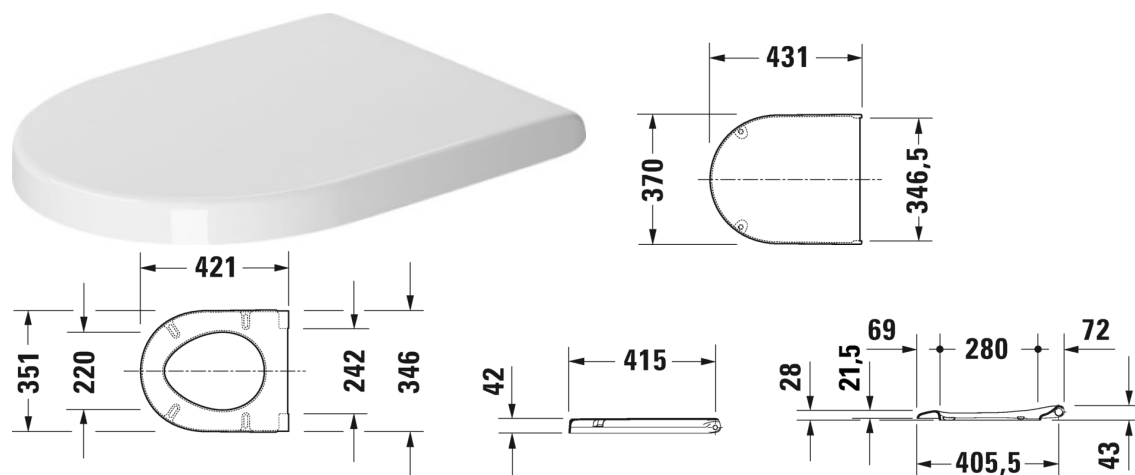

Starck 3 WC sedátko # 0063890000

WC sedátko	Rozměr	Váha	Objednací číslo
závěsy ušlechtilá ocel, odnímatelné, se sklápěcí automatikou			
Barvy			
00 Bílá			
Varianta			
		2,100 kg	0063890000
Vhodné produkty			
Stojící kombinační klozet klozet s hlubokým splachováním, pro připojení splachovací nádrže (bez splachovací nádrže), včetně upevnění, odpad svislý, UWL třída 2, 360 x 655 mm	360 x 655 mm		012601
Stojící kombinační klozet klozet s hlubokým splachováním, pro připojení splachovací nádrže (bez splachovací nádrže), včetně upevnění, odpad vodorovný, 360 x 655 mm	360 x 655 mm		012609
Stojící kombinační klozet pro připojení splachovací nádrže (bez splachovací nádrže), klozet s hlubokým splachováním, včetně upevnění, 360 x 655 mm	360 x 655 mm		012809
Stojící klozet pro nezávislý přítok vody, klozet s hlubokým splachováním, včetně upevnění, odpad vodorovný, UWL třída 2, 360 x 560 mm	360 x 560 mm		012409
Závěsný klozet klozet s hlubokým splachováním, UWL třída 1, 360 x 540 mm	360 x 540 mm		220009
Závěsný klozet ploché splachování, UWL třída 2, 360 x 540 mm	360 x 540 mm		220109
Závěsný klozet Compact klozet s hlubokým splachováním, UWL třída 2, 360 x 480 mm	360 x 480 mm		220209
Závěsný klozet Comfort klozet s hlubokým splachováním, sedací výška + 50 mm, UWL třída 2, 360 x 545 mm	360 x 545 mm		221509

Starck 3 WC sedátko # 0063890000

Závěsný klozet rozestup upevnění 230 mm, klozet s hlubokým splachováním, UWL třída 2, 360 x 540 mm	360 x 540 mm	220609
Závěsný klozet klozet s hlubokým splachováním, včetně upevnění Durafix, UWL třída 1, 360 x 540 mm	360 x 540 mm	222509
Závěsný klozet Compact klozet s hlubokým splachováním, včetně upevnění Durafix, UWL třída 1, 360 x 485 mm	360 x 485 mm	222709
Závěsné WC Duravit Rimless® rimless, klozet s hlubokým splachováním, včetně upevnění Durafix, UWL třída 1, 360 x 540 mm	360 x 540 mm	252709

Na všech výkresech jsou uvedeny všechny potřebné rozměry (mm), které podléhají běžným tolerancím. Přesné rozměry lze zjistit pouze přímo na výrobku.