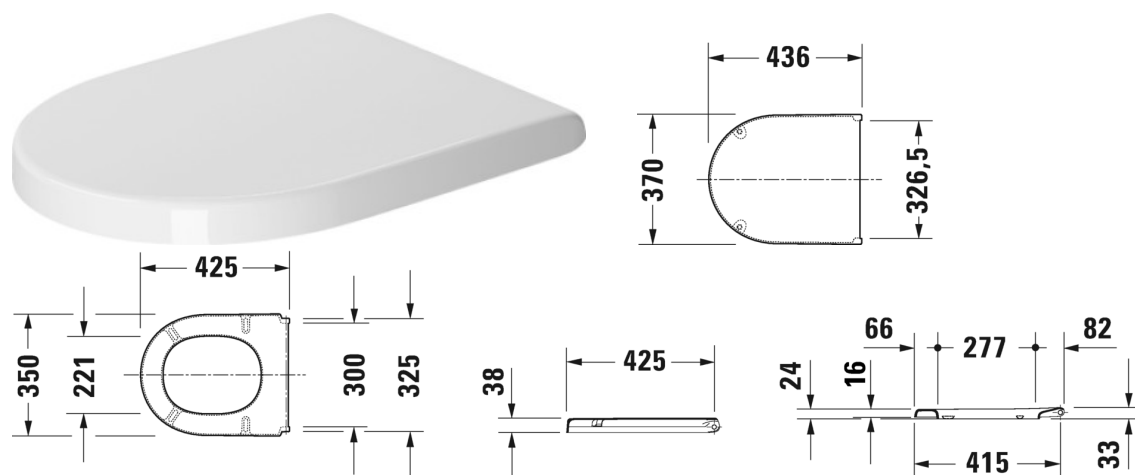

## Starck 3 WC sedátko # 0063810000

WC sedátko	Rozměr	Váha	Objednací číslo
závěsy ušlechtilá ocel, bez sklápěcí automatiky			
<b>Barvy</b>			
00 Bílá			
<b>Varianta</b>			
		2,200 kg	0063810000
<b>Vhodné produkty</b>			
Stojící kombinační klozet klozet s hlubokým splachováním, pro připojení splachovací nádrže (bez splachovací nádrže), včetně upevnění, odpad svislý, UWL třída 2, 360 x 655 mm	360 x 655 mm		012601
Stojící kombinační klozet klozet s hlubokým splachováním, pro připojení splachovací nádrže (bez splachovací nádrže), včetně upevnění, odpad vodorovný, 360 x 655 mm	360 x 655 mm		012609
Stojící kombinační klozet pro připojení splachovací nádrže (bez splachovací nádrže), klozet s hlubokým splachováním, včetně upevnění, 360 x 655 mm	360 x 655 mm		012809
Stojící klozet pro nezávislý přítok vody, klozet s hlubokým splachováním, včetně upevnění, odpad vodorovný, UWL třída 2, 360 x 560 mm	360 x 560 mm		012409
Závěsný klozet klozet s hlubokým splachováním, UWL třída 1, 360 x 540 mm	360 x 540 mm		220009
Závěsný klozet ploché splachování, UWL třída 2, 360 x 540 mm	360 x 540 mm		220109
Závěsný klozet Compact klozet s hlubokým splachováním, UWL třída 2, 360 x 480 mm	360 x 480 mm		220209
Závěsný klozet Comfort klozet s hlubokým splachováním, sedací výška + 50 mm, UWL třída 2, 360 x 545 mm	360 x 545 mm		221509

## Starck 3 WC sedátko # 0063810000

---

Závěsný klozet rozestup upevnění 230 mm, klozet s hlubokým splachováním, UWL třída 2, 360 x 540 mm	360 x 540 mm	220609
Závěsný klozet klozet s hlubokým splachováním, včetně upevnění Durafix, UWL třída 1, 360 x 540 mm	360 x 540 mm	222509
Závěsný klozet Compact klozet s hlubokým splachováním, včetně upevnění Durafix, UWL třída 1, 360 x 485 mm	360 x 485 mm	222709
Závěsné WC Duravit Rimless® rimless, klozet s hlubokým splachováním, včetně upevnění Durafix, UWL třída 1, 360 x 540 mm	360 x 540 mm	252709