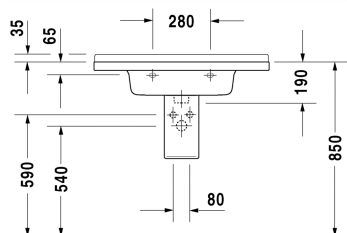

Starck 3 Umyvadlo, umyvadlo do nábytku # 0304800000

| < 850 mm > |

| Umyvadlo, umyvadlo do nábytku | Rozměr | Váha | Objednáací číslo |
|---|--------------|-----------|------------------|
| s plochou pro armaturu, 850 mm | | | |
| Barvy | | | |
| 00 Bílá | | | |
| Varianta | | | |
| ● s přetokem | 850 x 485 mm | 22,400 kg | 0304800000 |
| Sanitární keramika se speciálním povrchem WonderGliss zůstává čistá a dobře vypadající po dlouhou dobu. Pokud chcete objednat povrchovou úpravu WonderGliss vložte za objednáací číslo "1". | | | |
| Příslušenství | | | |
| Prostorově úsporný sifon | 1 1/4" mm | 0,400 kg | 005076 |
| Vhodné produkty | | | |
| Sloup pro # 030065, 030060, 030055, 030410, 030480, 030470, 033213, 030760, 030750, 150 x 210 mm | 150 x 210 mm | | 086516 |
| Polosloup pro # 030065, 030060, 030055, 030410, 030480, 030470, 033213, 030760, 030750, 170 x 285 mm | 170 x 285 mm | | 086515 |
| Skříňka pod umyvadlo závěsná 1 zásuvka, pro Starck 3 # 030480, 800 x 455 mm | 800 x 455 mm | | KT6664 |
| Skříňka pod umyvadlo závěsná 2 zásuvky, vnitřní zásuvka včetně výřezu pro sifon a krytu, pro Starck 3 # 030480, 800 x 455 mm | 800 x 455 mm | | KT6644 |
| Skříňka pod umyvadlo závěsná 1 zásuvka, pro Starck 3 # 030480, 800 x 470 mm | 800 x 470 mm | | DS6388 |

Na všech výkresech jsou uvedeny všechny potřebné rozměry (mm), které podléhají běžným tolerancím. Přesné rozměry lze zjistit pouze přímo na výrobku.