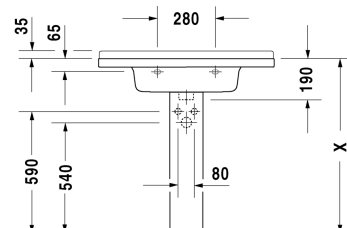

Starck 3 Umyvadlo, umyvadlo do nábytku # 0304800000

| < 850 mm > |

| Umyvadlo, umyvadlo do nábytku | Rozměr | Váha | Objednáací číslo |
|---|--------------|-----------|------------------|
| s plochou pro armaturu, 850 mm | | | |
| Barvy | | | |
| 00 Bílá | | | |
| Varianta | | | |
| ● s přetokem | 850 x 485 mm | 22,400 kg | 0304800000 |
| Sanitární keramika se speciálním povrchem WonderGliss zůstává čistá a dobře vypadající po dlouhou dobu. Pokud chcete objednat povrchovou úpravu WonderGliss vložte za objednáací číslo "1". | | | |
| Příslušenství | | | |
| Prostorově úsporný sifon | 1 1/4" mm | 0,400 kg | 005076 |
| Vhodné produkty | | | |
| Sloup pro # 030065, 030060, 030055, 030410, 030480, 030470, 033213, 030760, 030750, 150 x 210 mm | 150 x 210 mm | | 086516 |
| Polosloup pro # 030065, 030060, 030055, 030410, 030480, 030470, 033213, 030760, 030750, 170 x 285 mm | 170 x 285 mm | | 086515 |
| Skříňka pod umyvadlo závěsná 1 zásuvka, pro Starck 3 # 030480, 800 x 455 mm | 800 x 455 mm | | KT6664 |
| Skříňka pod umyvadlo závěsná 2 zásuvky, vnitřní zásuvka včetně výřezu pro sifon a krytu, pro Starck 3 # 030480, 800 x 455 mm | 800 x 455 mm | | KT6644 |
| Skříňka pod umyvadlo závěsná 1 zásuvka, pro Starck 3 # 030480, 800 x 470 mm | 800 x 470 mm | | DS6388 |

Na všech výkresech jsou uvedeny všechny potřebné rozměry (mm), které podléhají běžným tolerancím. Přesné rozměry lze zjistit pouze přímo na výrobku.