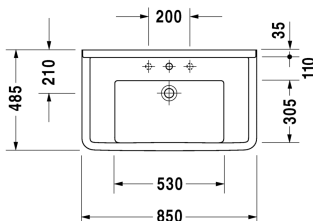

Starck 3 Umyvadlo, umyvadlo do nábytku # 0304800000

| < 850 mm > |

| Umyvadlo, umyvadlo do nábytku | Rozměr | Váha | Objednáací číslo |
|---|--------------|-----------|------------------|
| s plochou pro armaturu, 850 mm | | | |
| Barvy | | | |
| 00 Bílá | | | |
| Varianta | | | |
| ● s přetokem | 850 x 485 mm | 22,400 kg | 0304800000 |
| Sanitární keramika se speciálním povrchem WonderGliss zůstává čistá a dobře vypadající po dlouhou dobu. Pokud chcete objednat povrchovou úpravu WonderGliss vložte za objednáací číslo "1". | | | |
| Příslušenství | | | |
| Prostorově úsporný sifon | 1 1/4" mm | 0,400 kg | 005076 |
| Vhodné produkty | | | |
| Sloup pro # 030065, 030060, 030055, 030410, 030480, 030470, 033213, 030760, 030750, 150 x 210 mm | 150 x 210 mm | | 086516 |
| Polosloup pro # 030065, 030060, 030055, 030410, 030480, 030470, 033213, 030760, 030750, 170 x 285 mm | 170 x 285 mm | | 086515 |
| Skříňka pod umyvadlo závěsná 1 zásuvka, pro Starck 3 # 030480, 800 x 455 mm | 800 x 455 mm | | KT6664 |
| Skříňka pod umyvadlo závěsná 2 zásuvky, vnitřní zásuvka včetně výřezu pro sifon a krytu, pro Starck 3 # 030480, 800 x 455 mm | 800 x 455 mm | | KT6644 |
| Skříňka pod umyvadlo závěsná 1 zásuvka, pro Starck 3 # 030480, 800 x 470 mm | 800 x 470 mm | | DS6388 |

Na všech výkresech jsou uvedeny všechny potřebné rozměry (mm), které podléhají běžným tolerancím. Přesné rozměry lze zjistit pouze přímo na výrobku.