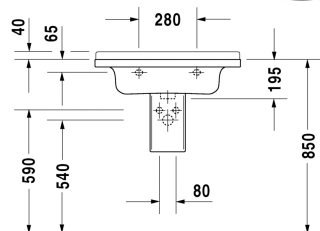

Starck 3 Umyvadlo, umyvadlo do nábytku # 0304700000

| < 700 mm > |

Umyvadlo, umyvadlo do nábytku	Rozměr	Váha	Objednáací číslo
s plochou pro armaturu, 700 mm			
Barvy			
00 Bílá			
Varianta			
● s přetokem	700 x 490 mm	21,200 kg	0304700000
Sanitární keramika se speciálním povrchem WonderGliss zůstává čistá a dobře vypadající po dlouhou dobu. Pokud chcete objednat povrchovou úpravu WonderGliss vložte za objednáací číslo "1".			
Příslušenství			
Prostorově úsporný sifon	1 1/4" mm	0,400 kg	005076
Vhodné produkty			
Sloup pro # 030065, 030060, 030055, 030410, 030480, 030470, 033213, 030760, 030750, 150 x 210 mm	150 x 210 mm		086516
Polosloup pro # 030065, 030060, 030055, 030410, 030480, 030470, 033213, 030760, 030750, 170 x 285 mm	170 x 285 mm		086515
Skříňka pod umyvadlo závěsná 1 zásuvka, pro Starck 3 # 030470, 650 x 455 mm	650 x 455 mm		KT6663
Skříňka pod umyvadlo závěsná 2 zásuvky, vnitřní zásuvka včetně výřezu pro sifon a krytu, pro Starck 3 # 030470, 650 x 455 mm	650 x 455 mm		KT6643
Skříňka pod umyvadlo závěsná 1 zásuvka, pro Starck 3 # 030470, 650 x 470 mm	650 x 470 mm		DS6387