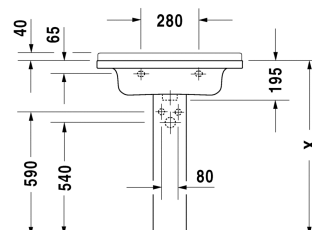

Starck 3 Umyvadlo, umyvadlo do nábytku # 0304700000

| < 700 mm > |

Umyvadlo, umyvadlo do nábytku	Rozměr	Váha	Objednáací číslo
s plochou pro armaturu, 700 mm			
Barvy			
00 Bílá			
Varianta			
● s přetokem	700 x 490 mm	21,200 kg	0304700000
Sanitární keramika se speciálním povrchem WonderGliss zůstává čistá a dobře vypadající po dlouhou dobu. Pokud chcete objednat povrchovou úpravu WonderGliss vložte za objednáací číslo "1".			
Příslušenství			
Prostorově úsporný sifon	1 1/4" mm	0,400 kg	005076
Vhodné produkty			
Sloup pro # 030065, 030060, 030055, 030410, 030480, 030470, 033213, 030760, 030750, 150 x 210 mm	150 x 210 mm		086516
Polosloup pro # 030065, 030060, 030055, 030410, 030480, 030470, 033213, 030760, 030750, 170 x 285 mm	170 x 285 mm		086515
Skříňka pod umyvadlo závěsná 1 zásuvka, pro Starck 3 # 030470, 650 x 455 mm	650 x 455 mm		KT6663
Skříňka pod umyvadlo závěsná 2 zásuvky, vnitřní zásuvka včetně výřezu pro sifon a krytu, pro Starck 3 # 030470, 650 x 455 mm	650 x 455 mm		KT6643
Skříňka pod umyvadlo závěsná 1 zásuvka, pro Starck 3 # 030470, 650 x 470 mm	650 x 470 mm		DS6387