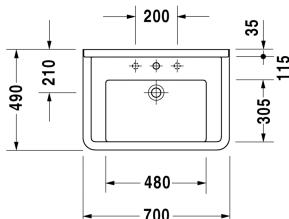

Starck 3 Umyvadlo, umyvadlo do nábytku # 0304700000

| < 700 mm > |

Umyvadlo, umyvadlo do nábytku	Rozměr	Váha	Objednáací číslo
s plochou pro armaturu, 700 mm			
Barvy			
00 Bílá			
Varianta			
● s přetokem	700 x 490 mm	21,200 kg	0304700000
Sanitární keramika se speciálním povrchem WonderGliss zůstává čistá a dobře vypadající po dlouhou dobu. Pokud chcete objednat povrchovou úpravu WonderGliss vložte za objednáací číslo "1".			
Příslušenství			
Prostorově úsporný sifon	1 1/4" mm	0,400 kg	005076
Vhodné produkty			
Sloup pro # 030065, 030060, 030055, 030410, 030480, 030470, 033213, 030760, 030750, 150 x 210 mm	150 x 210 mm		086516
Polosloup pro # 030065, 030060, 030055, 030410, 030480, 030470, 033213, 030760, 030750, 170 x 285 mm	170 x 285 mm		086515
Skříňka pod umyvadlo závěsná 1 zásuvka, pro Starck 3 # 030470, 650 x 455 mm	650 x 455 mm		KT6663
Skříňka pod umyvadlo závěsná 2 zásuvky, vnitřní zásuvka včetně výřezu pro sifon a krytu, pro Starck 3 # 030470, 650 x 455 mm	650 x 455 mm		KT6643
Skříňka pod umyvadlo závěsná 1 zásuvka, pro Starck 3 # 030470, 650 x 470 mm	650 x 470 mm		DS6387