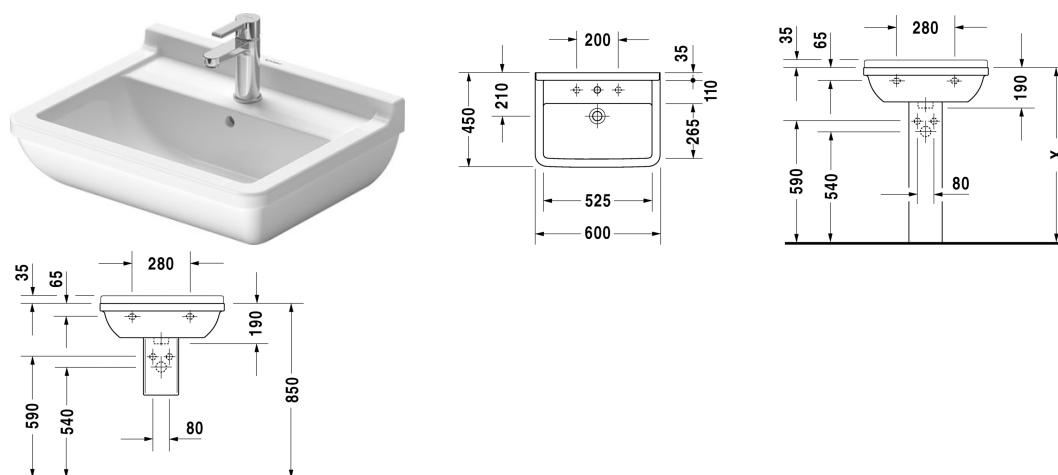

**Starck 3 Umyvadlo # 0300600000**

| &lt; 600 mm &gt; |

Umyvadlo	Rozměr	Váha	Objednáací číslo
s přetokem, s plochou pro armaturu, spodní strana glazovaná, 600 mm			
<b>Barvy</b>			
00 Bílá			
<b>Varianta</b>			
●	600 x 450 mm	19,000 kg	0300600000
Sanitární keramika se speciálním povrchem WonderGliss zůstává čistá a dobře vypadající po dlouhou dobu. Pokud chcete objednat povrchovou úpravu WonderGliss vložte za objednáací číslo "1".			
<b>Vhodné produkty</b>			
Sloup pro # 030065, 030060, 030055, 030410, 030480, 030470, 033213, 030760, 030750, 150 x 210 mm	150 x 210 mm		086516
Polosloup pro # 030065, 030060, 030055, 030410, 030480, 030470, 033213, 030760, 030750, 170 x 285 mm	170 x 285 mm		086515
<b>Doporučené baterie</b>			
Umyvadlová páková baterie S Keramický mísicí systém, Vyložení 95 mm, flexibilní připojovací hadice 3/8", Normální paprsek, Povrch chrom, Nastavitelné omezení teploty, doporučený provozní tlak 3-5 barů, bez táhla-odtokové armatury,			A11010002

Na všech výkresech jsou uvedeny všechny potřebné rozměry (mm), které podléhají běžným tolerancím. Přesné rozměry lze zjistit pouze přímo na výrobku.