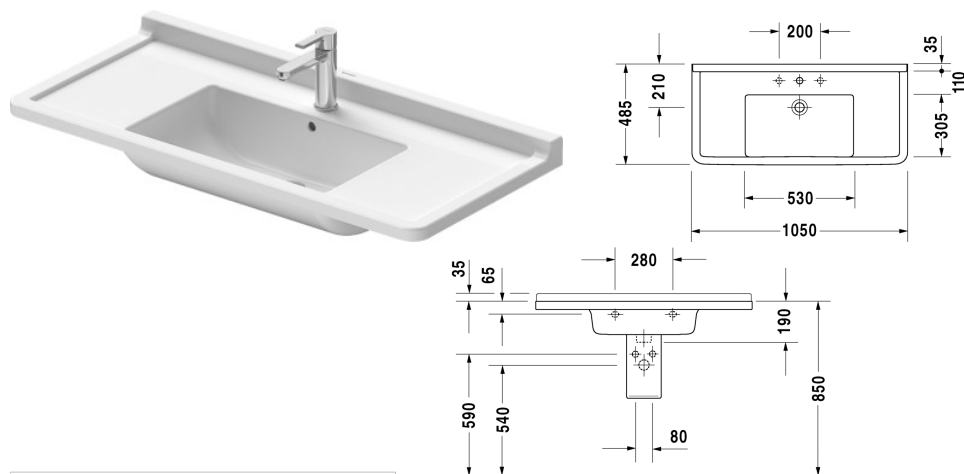

Starck 3 Umyvadlo, umyvadlo do nábytku # 0304100000

| < 1050 mm > |

Umyvadlo, umyvadlo do nábytku	Rozměr	Váha	Objednací číslo
s plochou pro armaturu, 1050 mm			
Barvy			
00 Bílá			
Varianta			
● s přetokem	1050 x 485 mm	25,800 kg	0304100000
Sanitární keramika se speciálním povrchem WonderGliss zůstává čistá a dobře vypadající po dlouhou dobu. Pokud chcete objednat povrchovou úpravu WonderGliss vložte za objednací číslo "1".			
Příslušenství			
Prostorově úsporný sifon	1 1/4" mm	0,400 kg	005076
Vhodné produkty			
Sloup pro # 030065, 030060, 030055, 030410, 030480, 030470, 033213, 030760, 030750, 150 x 210 mm	150 x 210 mm		086516
Polosloup pro # 030065, 030060, 030055, 030410, 030480, 030470, 033213, 030760, 030750, 170 x 285 mm	170 x 285 mm		086515
Skříňka pod umyvadlo závěsná 1 zásuvka, pro Starck 3 # 030410, 1000 x 455 mm	1000 x 455 mm		KT6665
Skříňka pod umyvadlo závěsná 2 zásuvky, vnitřní zásuvka včetně výřezu pro sifon a krytu, pro Starck 3 # 030410, 1000 x 455 mm	1000 x 455 mm		KT6645
Skříňka pod umyvadlo závěsná 1 zásuvka, pro Starck 3 # 030410, 1000 x 470 mm	1000 x 470 mm		DS6389