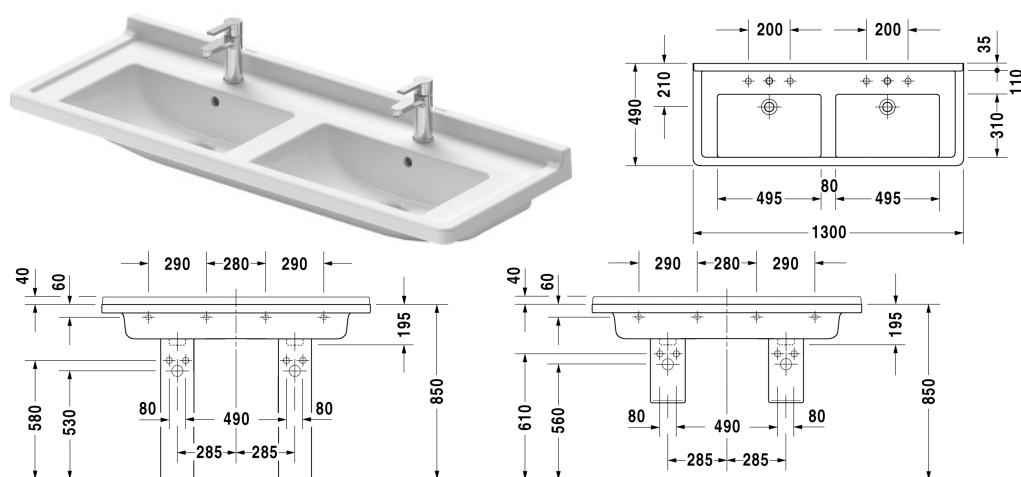

Starck 3 Dvojumyvadlo, dvojumyvadlo do nábytku # 0332130000

|< 1300 mm >|

Dvojumyvadlo, dvojumyvadlo do nábytku	Rozměr	Váha	Objednací číslo
s přetokem, s plochou pro armaturu, spodní strana glazovaná, 1300 mm			
Barvy			
00 Bílá			
Varianta			
●	1300 x 485 mm	38,500 kg	0332130000
Infobox			
K upevnění keramiky větší než 1200 mm je zapotřebí 2 upevňovacích setů pro umyvadlo, V kombinaci se stojícím sloupem a polosloupem jsou vždy zapotřebí 2 sloupky			
Sanitární keramika se speciálním povrchem WonderGliss zůstává čistá a dobře vypadající po dlouhou dobu. Pokud chcete objednat povrchovou úpravu WonderGliss vložte za objednávací číslo "1".			
Příslušenství			
Prostorově úsporný sifon	1 1/4" mm	0,400 kg	005076
Vhodné produkty			
Sloup pro # 030065, 030060, 030055, 030410, 030480, 030470, 033213, 030760, 030750, 150 x 210 mm	150 x 210 mm		086516
Polosloup pro # 030065, 030060, 030055, 030410, 030480, 030470, 033213, 030760, 030750, 170 x 285 mm	170 x 285 mm		086515
Skříňka pod umyvadlo závěsná 1 zásuvka, pro Starck 3 # 033213, 1200 x 455 mm	1200 x 455 mm		KT6666