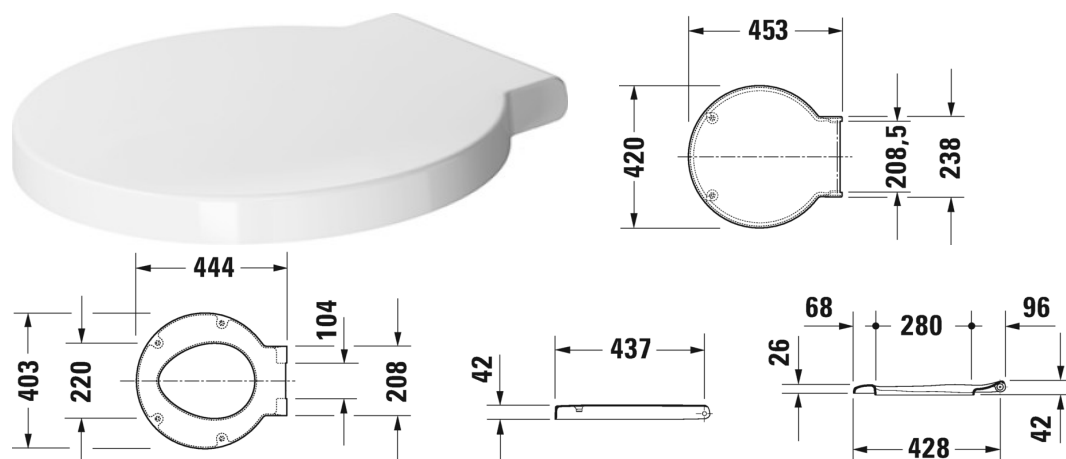

Starck 1 WC sedátko # 0065880099

WC sedátko	Rozměr	Váha	Objednáací číslo
odnímatelné, s průběžným pantem, deska zavěsů ušl. ocel, se sklápěcí automatikou			
Barvy			
00 Bílá			
Varianta			
		2,300 kg	0065880099
Vhodné produkty			
Stojící kombinační klozet pro připojení splachovací nádrže (bez splachovací nádrže), klozet s hlubokým splachováním, Odpad pro vVrio připojovací sadu, odpad vodorovný a svislý od 70 - 190 mm, délka nastavitelná, stejně jako Vario odtokový oblouk, odpad svislý od 180 - 245 mm, včetně upevnění, UWL třída 1, 415 x 640 mm	415 x 640 mm		023309
Závěsný klozet klozet s hlubokým splachováním, včetně upevnění Durařix, UWL třída 1, 410 x 575 mm	410 x 575 mm		021009

Na všech výkresech jsou uvedeny všechny potřebné rozměry (mm), které podléhají běžným tolerancím. Přesné rozměry lze zjistit pouze přímo na výrobku.