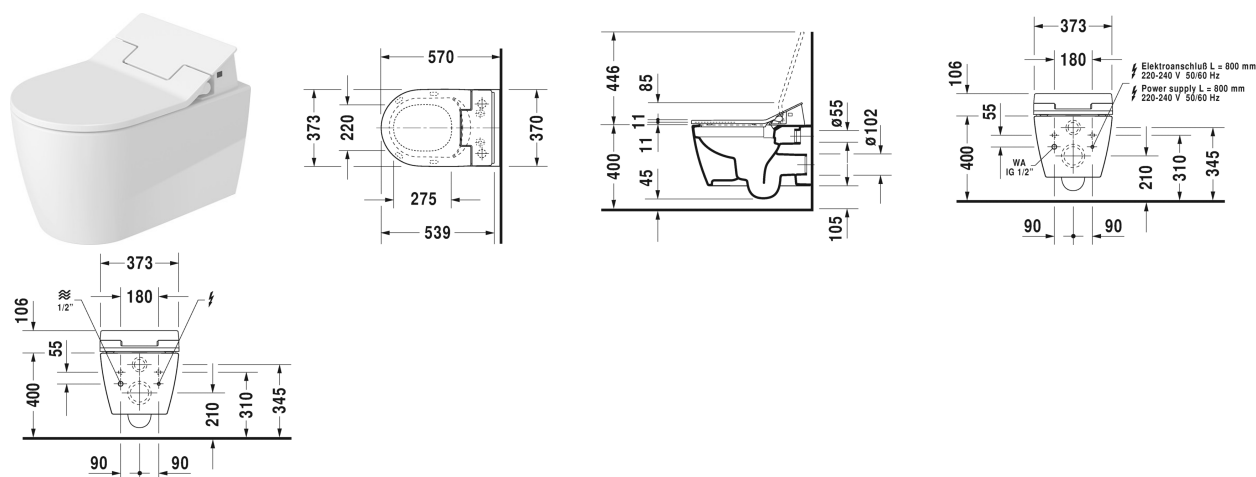

ME by Starck Závěsné WC Duravit Rimless pro SensoWash® #
252959..00 / 252959..00

| < 370 mm > |

Závěsné WC Duravit Rimless pro SensoWash®	Rozměr	Váha	Objednací číslo
rimless, klozet s hlubokým splachováním, včetně upevnění Durafix, pouze ve spojení se SensoWash, včetně přípojovacích prvků pro SensoWash se skrytým připojením, UWL třída 1			
Barvy			
00 Bílá 20 Hygienická bílá (antibakteriálně působící keramická glazura)			
Varianta			
◆ 4,5 l	370 x 570 mm	26,000 kg	252959..00
◆ 4,5 l	370 x 570 mm	26,000 kg	252959..00
Infobox			
Durafix 2 pro skryté upevnění je součástí dodávky			
Sanitární keramika se speciálním povrchem WonderGliss zůstává čistá a dobře vypadající po dlouhou dobu. Pokud chcete objednat povrchovou úpravu WonderGliss vložte za objednáací číslo "1".			
Příslušenství keramika			
Upevnění pro závěsný bidet a závěsné WC	Ø 12 x 180 mm	0,200 kg	006500
Příslušenství			
Protihluková sada			Schallschutz-Set 005090
Přípojovací sada v kombinaci s bidetovým sedátkem SensoWash, pro Geberit Monolith WC-prvky			100692

ME by Starck Závěsné WC Duravit Rimless pro SensoWash® #
 252959..00 / 252959..00

|< 370 mm >|

Připojovací sada v kombinaci s bidetovým sedátkem SensoWash, pro předstěnové prvky H=82-100 cm, s husím krkem pro připojení v nádržce		100730
Připojovací sada v kombinaci s bidetovým sedátkem SensoWash, pro předstěnové prvky H=112-115 cm, s husím krkem pro připojení v nádržce		100691
Předinstalační sada v kombinaci se SensoWash, pro předstěnové prvky s vodorovným nosným držákem bez předinstalace/husího krku pro bidetové sedátko		005072
Vhodné produkty		
SensoWash® Slim bidetové sedátko pro ME by Starck, Starck 2, Starck 3 a Darling New* Hýžďová- Lady komfortní sprcha, se sklápěcí automatikou, noční světlo, včetně dálk. ovládání, Uzamčení přes dálkové ovládání, samočistící sprchová tryska, Vypínač, se skrytým připojením, Automatické vyprázdnění při delším nepoužívání, 373 x 539 mm	373 x 539 mm	611000