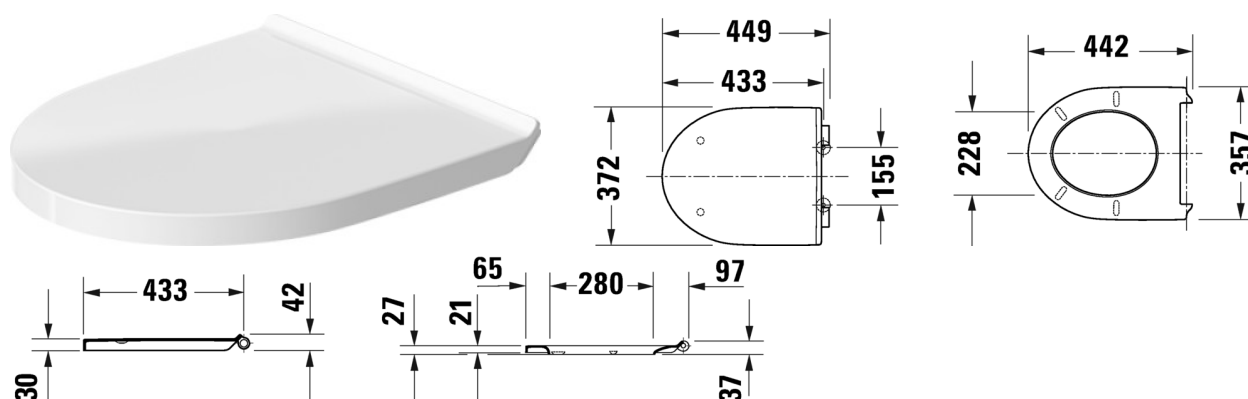

## DuraStyle Basic WC sedátko # 0020790000

WC sedátko	Rozměr	Váha	Objednáací číslo
závěsy ušlechtilá ocel, se sklápěcí automatikou			
<b>Barvy</b>			
00 Bílá			
<b>Varianta</b>			
		2,400 kg	0020790000
<b>Vhodné produkty</b>			
Závěsné WC Duravit Rimless® rimless, klozet s hlubokým splachováním, UWL třída 1, 365 x 540 mm	365 x 540 mm		256209
Stojící WC Duravit Rimless® rimless, pro nezávislý přítok vody, klozet s hlubokým splachováním, včetně upevnění, odpad svislý, UWL třída 1, 4,5 l, 370 x 560 mm	370 x 560 mm		218401
Stojící WC Duravit Rimless® rimless, pro nezávislý přítok vody, klozet s hlubokým splachováním, včetně upevnění, odpad vodorovný, UWL třída 1, 4,5 l, 370 x 480 mm	370 x 480 mm		218409
Stojící WC Kombi Duravit Rimless® rimless, pro připojení splachovací nádrže (bez splachovací nádrže), klozet s hlubokým splachováním, včetně upevnění, Odpad pro Vario připojovací sadu, odpad horizontální a vertikální 70-170 mm, délka nastavitelná, stejně jako Vario odtokový oblouk, odpad vertikální 160 - 230 mm, UWL třída 1, 365 x 650 mm	365 x 650 mm		218209
Stojící WC Kombi Duravit Rimless® pro připojení splachovací nádrže (bez splachovací nádrže), rimless, klozet s hlubokým splachováním, včetně upevnění, odpad vodorovný, UWL třída 1, 4,5 l, 365 x 655 mm	365 x 655 mm		218309
Stojící WC Duravit Rimless® ke stěně, rimless, klozet s hlubokým splachováním, pro nezávislý přítok vody, včetně upevnění, odpad vodorovný, UWL třída 1, 4,5 l, 370 x 570 mm	370 x 570 mm		200909

Na všech výkresech jsou uvedeny všechny potřebné rozměry (mm), které podléhají běžným tolerancím. Přesné rozměry lze zjistit pouze

**DuraStyle Basic WC sedátko # 0020790000**

---

*přímo na výrobku.*