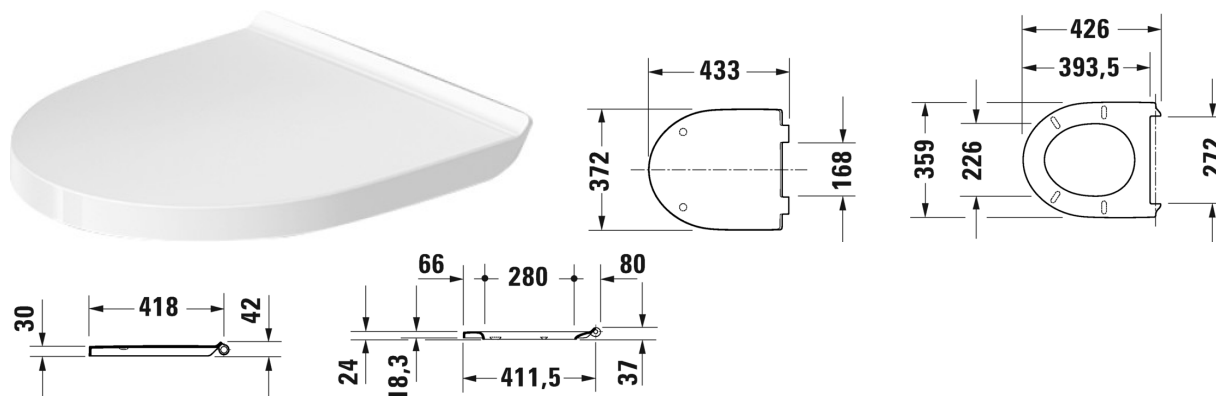

DuraStyle Basic WC sedátko # 0026190000

WC sedátko	Rozměr	Váha	Objednací číslo
závěsy ušlechtilá ocel, se sklápěcí automatikou			
Barvy			
00 Bílá			
Varianta			
		2,000 kg	0026190000
Vhodné produkty			
Závěsné WC Compact Duravit Rimless® rimless, klozet s hlubokým splachováním, UWL třída 1, 365 x 480 mm	365 x 480 mm		257509
Závěsné WC Kombi Rimless® rimless, klozet s hlubokým splachováním, pro připojení splachovací nádrže (bez splachovací nádrže), 365 x 650 mm	365 x 650 mm		251209

Na všech výkresech jsou uvedeny všechny potřebné rozměry (mm), které podléhají běžným tolerancím. Přesné rozměry lze zjistit pouze přímo na výrobku.