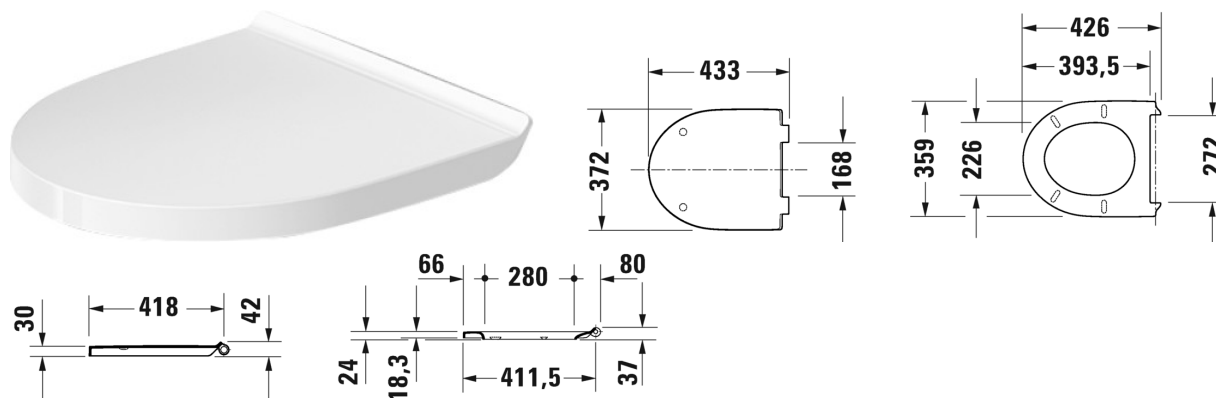

DuraStyle Basic WC sedátko # 0026110000

WC sedátko	Rozměr	Váha	Objednáací číslo
závěsy ušlechtilá ocel, bez sklápěcí automatiky			
Barvy			
00 Bílá			
Varianta			
		2,000 kg	0026110000
Vhodné produkty			
Závěsné WC Compact Duravit Rimless® rimless, klozet s hlubokým splachováním, UWL třída 1, 365 x 480 mm	365 x 480 mm		257509
Závěsné WC Kombi Rimless® rimless, klozet s hlubokým splachováním, pro připojení splachovací nádrže (bez splachovací nádrže), 365 x 650 mm	365 x 650 mm		251209

Na všech výkresech jsou uvedeny všechny potřebné rozměry (mm), které podléhají běžným tolerancím. Přesné rozměry lze zjistit pouze přímo na výrobku.