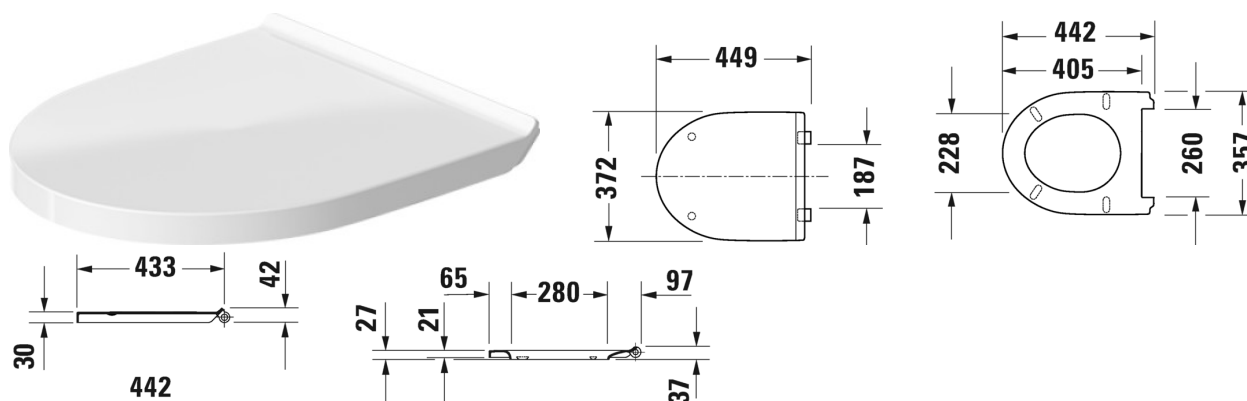

## DuraStyle Basic WC sedátko # 0020710000

WC sedátko	Rozměr	Váha	Objednací číslo
závěsy ušlechtilá ocel, bez sklápěcí automatiky			
<b>Barvy</b>			
00 Bílá			
<b>Varianta</b>			
		2,400 kg	0020710000
<b>Vhodné produkty</b>			
Závěsné WC Duravit Rimless® rimless, klozet s hlubokým splachováním, UWL třída 1, 365 x 540 mm	365 x 540 mm		256209
Stojící WC Duravit Rimless® rimless, pro nezávislý přítok vody, klozet s hlubokým splachováním, včetně upevnění, odpad svislý, UWL třída 1, 4,5 l, 370 x 560 mm	370 x 560 mm		218401
Stojící WC Duravit Rimless® rimless, pro nezávislý přítok vody, klozet s hlubokým splachováním, včetně upevnění, odpad vodorovný, UWL třída 1, 4,5 l, 370 x 480 mm	370 x 480 mm		218409
Stojící WC Kombi Duravit Rimless® rimless, pro připojení splachovací nádrže (bez splachovací nádrže), klozet s hlubokým splachováním, včetně upevnění, Odpad pro Vario připojovací sadu, odpad horizontální a vertikální 70-170 mm, délka nastavitelná, stejně jako Vario odtokový oblouk, odpad vertikální 160 - 230 mm, UWL třída 1, 365 x 650 mm	365 x 650 mm		218209
Stojící WC Kombi Duravit Rimless® pro připojení splachovací nádrže (bez splachovací nádrže), rimless, klozet s hlubokým splachováním, včetně upevnění, odpad vodorovný, UWL třída 1, 4,5 l, 365 x 655 mm	365 x 655 mm		218309
Stojící WC Duravit Rimless® ke stěně, rimless, klozet s hlubokým splachováním, pro nezávislý přítok vody, včetně upevnění, odpad vodorovný, UWL třída 1, 4,5 l, 370 x 570 mm	370 x 570 mm		200909

Na všech výkresech jsou uvedeny všechny potřebné rozměry (mm), které podléhají běžným tolerancím. Přesné rozměry lze zjistit pouze

**DuraStyle Basic WC sedátko # 0020710000**

---

*přímo na výrobku.*