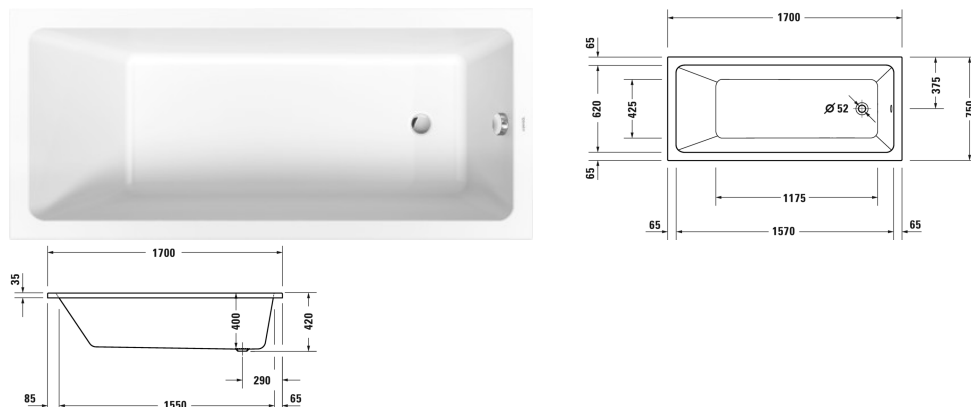

Duravit No.1 Vana # 700490000000000

|< 1700 mm >|

Vana	Rozměr	Váha	Objednáací číslo
obdélník, verze na zabudování, s vytvarovaným sklonem pro záda na jedné straně vany, sanitární akrylát, Objem 145 l, water level 300 mm			
<b>Barvy</b>			
00 Bílá			
<b>Varianta</b>			
Vana	1700 x 750 mm	20,500 kg	700490000000000
<b>Vhodné nastavení</b>			
Úchyt vanový chrom			792804
<b>Vhodné produkty</b>			
Kotva vany k upevnění a podpoře D-Code/D-Neo/Duravit No.1 van a D-Cod vaniček na zeď, 3 kusy,			790125
Odpadní a přetoková armatura chrom, pro D-Code/D-Neo/Duravit No.1 vany s bočním odtokem, průměr odpadu 52 mm, délka bovdenu 530 mm,			790225
Těsnění k vaně pro zvukovou izolaci, délka: 3300 mm, Šířka: 70 mm,			790126
Nohy pro D-Code/D-Neo/Duravit No.1 vany a D-Code vaničky, s boční délkou > 1000 mm, výškově nastavitelné od 115 - 180 mm, výškově nastavitelné od 135 -165 mm se setem pro zvukovou izolaci pro sprchové vaničky, 2 kusy,			790127
Protihluková sada pro vany z akrylátu ****, Obsah: Zvuková izolace-kotva vany, živicové rohože, stěnový profil # 790126,			791368
Odpadní a přetoková armatura Quadroval s přítokem, chrom, *, pro vany s odpadem na boku, průměr odpadu 52 mm, délka bovdenu 530 mm,			792201
Nosič vany pro # 700490,			792442

Duravit No.1 Vana # 700490000000000

|< 1700 mm >|

---

*Na všech výkresech jsou uvedeny všechny potřebné rozměry (mm), které podléhají běžným tolerancím. Přesné rozměry lze zjistit pouze přímo na výrobku.*