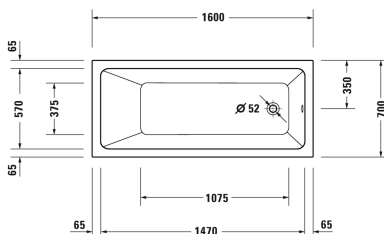

Duravit No.1 Vana # 70048800000000

| < 1600 mm > |

Vana	Rozměr	Váha	Objednací číslo
obdélník, verze na zabudování, s vytvarovaným sklonem pro záda na jedné straně vany, sanitární akrylát , Objem 110 l , water level 300 mm			
Barvy			
00 Bílá			
Varianta			
Vana	1600 x 700 mm	18,500 kg	70048800000000
Vhodné nastavení			
Úchyt vanový chrom			792804
Vhodné produkty			
Kotva vany k upevnění a podpoře D-Code/D-Neo/Duravit No.1 van a D-Cod vaniček na zeď, 3 kusy,			790125
Odpadní a přetoková armatura chrom, pro D-Code/D-Neo/Duravit No.1 vany s bočním odtokem, průměr odpadu 52 mm, délka bovdenu 530 mm,			790225
Těsnění k vaně pro zvukovou izolaci, délka: 3300 mm, Šířka: 70 mm,			790126
Nohy pro D-Code/D-Neo/Duravit No.1 vany a D-Code vaničky, s boční délkou > 1000 mm, výškově nastavitelné od 115 - 180 mm, výškově nastavitelné od 135 -165 mm se setem pro zvukovou izolaci pro sprchové vaničky, 2 kusy,			790127
Protihluková sada pro vany z akrylátu ****, Obsah: Zvuková izolace-kotva vany, živicové rohože, stěnový profil # 790126,			791368
Odpadní a přetoková armatura Quadroval s přítokem, chrom, *, pro vany s odpadem na boku , průměr odpadu 52 mm, délka bovdenu 530 mm,			792201
Nosič vany pro # 700488,			792440

Na všech výkresech jsou uvedeny všechny potřebné rozměry (mm), které podléhají běžným tolerancím. Přesné rozměry lze zjistit pouze přímo na výrobku.