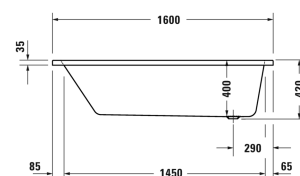

Duravit No.1 Vana # 70048800000000

| < 1600 mm > |

Vana	Rozměr	Váha	Objednací číslo
obdélník, verze na zabudování, s vytvarovaným sklonem pro záda na jedné straně vany, sanitární akrylát , Objem 110 l , water level 300 mm			
Barvy			
00 Bílá			
Varianta			
Vana	1600 x 700 mm	18,500 kg	70048800000000
Vhodné nastavení			
Úchyt vanový chrom			792804
Vhodné produkty			
Kotva vany k upevnění a podpoře D-Code/D-Neo/Duravit No.1 van a D-Cod vaniček na zeď, 3 kusy,			790125
Odpadní a přetoková armatura chrom, pro D-Code/D-Neo/Duravit No.1 vany s bočním odtokem, průměr odpadu 52 mm, délka bovdenu 530 mm,			790225
Těsnění k vaně pro zvukovou izolaci, délka: 3300 mm, Šířka: 70 mm,			790126
Nohy pro D-Code/D-Neo/Duravit No.1 vany a D-Code vaničky, s boční délkou > 1000 mm, výškově nastavitelné od 115 - 180 mm, výškově nastavitelné od 135 -165 mm se setem pro zvukovou izolaci pro sprchové vaničky, 2 kusy,			790127
Protihluková sada pro vany z akrylátu ****, Obsah: Zvuková izolace-kotva vany, živicové rohože, stěnový profil # 790126,			791368
Odpadní a přetoková armatura Quadroval s přítokem, chrom, *, pro vany s odpadem na boku , průměr odpadu 52 mm, délka bovdenu 530 mm,			792201
Nosič vany pro # 700488,			792440

Na všech výkresech jsou uvedeny všechny potřebné rozměry (mm), které podléhají běžným tolerancím. Přesné rozměry lze zjistit pouze přímo na výrobku.