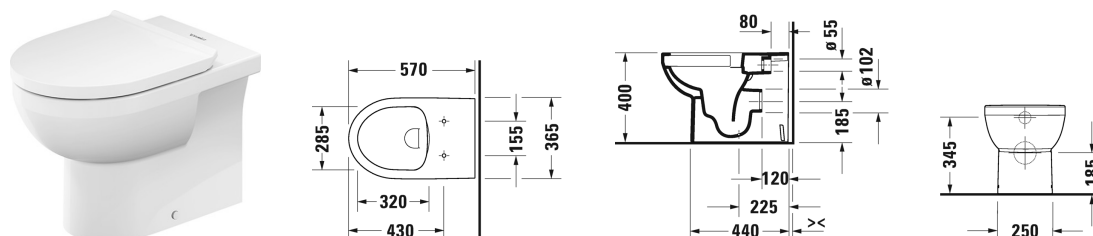

Duravit No.1 Stojící WC Duravit Rimless® # 200909..002 /
200909..002

| < 370 mm > |

Stojící WC Duravit Rimless®	Rozměr	Váha	Objednací číslo
ke stěně, rimless, klozet s hlubokým splachováním, pro nezávislý přítok vody, včetně upevnění, odpad vodorovný, UWL třída 1, 4,5 l			
Barvy			
00 Bílá 20 Hygienická bílá (antibakteriálně působící keramická glazura)			
Varianta			
◆	370 x 570 mm		200909..002
◆	370 x 570 mm		200909..002
Vhodné produkty			
WC sedátko závěsy ušlechtilá ocel, se sklápěcí automatikou,			002079
WC sedátko závěsy ušlechtilá ocel, bez sklápěcí automatiky,			002071

Na všech výkresech jsou uvedeny všechny potřebné rozměry (mm), které podléhají běžným tolerancím. Přesné rozměry lze zjistit pouze přímo na výrobku.