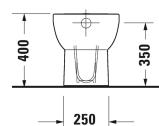

Duravit No.1 Stojící WC Duravit Rimless® # 218401..002 / 218401..002

| < 370 mm > |

Made in mm	A	Z
Drecksäuger	180	155
Spülkasten	220	195

Stojící WC Duravit Rimless®	Rozměr	Váha	Objednací číslo
rimless, pro nezávislý přítok vody, klozet s hlubokým splachováním, včetně upevnění, odpad svislý, UWL třída 1, 4,5 l			
Barvy			
00 Bílá 20 Hygienická bílá (antibakteriálně působící keramická glazura)			
Varianta			
☰	370 x 560 mm	23,300 kg	218401..002
☷	370 x 560 mm	23,300 kg	218401..002
Infobox			
Alternativně je možná také montáž standardního WC sedátka			
Vhodné produkty			
WC sedátko závěsy ušlechtilá ocel, se sklápěcí automatikou,			002079
WC sedátko závěsy ušlechtilá ocel, bez sklápěcí automatiky,			002071

Na všech výkresech jsou uvedeny všechny potřebné rozměry (mm), které podléhají běžným tolerancím. Přesné rozměry lze zjistit pouze přímo na výrobku.