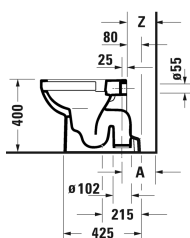

Duravit No.1 Stojící WC Duravit Rimless® # 218401..002 / 218401..002

| < 370 mm > |

Made in mm	A	Z
Drecksäuger	180	155
Spülkasten	220	195

Stojící WC Duravit Rimless®	Rozměr	Váha	Objednací číslo
rimless, pro nezávislý přítok vody, klozet s hlubokým splachováním, včetně upevnění, odpad svislý, UWL třída 1, 4,5 l			
Barvy			
00 Bílá 20 Hygienická bílá (antibakteriálně působící keramická glazura)			
Varianta			
☰	370 x 560 mm	23,300 kg	218401..002
☷	370 x 560 mm	23,300 kg	218401..002
Infobox			
Alternativně je možná také montáž standardního WC sedátka			
Vhodné produkty			
WC sedátko závěsy ušlechtilá ocel, se sklápěcí automatikou,			002079
WC sedátko závěsy ušlechtilá ocel, bez sklápěcí automatiky,			002071

Na všech výkresech jsou uvedeny všechny potřebné rozměry (mm), které podléhají běžným tolerancím. Přesné rozměry lze zjistit pouze přímo na výrobku.