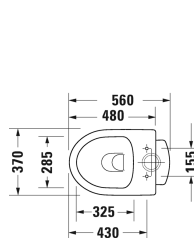

Duravit No.1 Stojící WC Duravit Rimless® # 218401..002 / 218401..002

| < 370 mm > |

Made in mm	A	Z
Drecksäuger	180	155
Spülkasten	220	195

Stojící WC Duravit Rimless®	Rozměr	Váha	Objednací číslo
rimless, pro nezávislý přítok vody, klozet s hlubokým splachováním, včetně upevnění, odpad svislý, UWL třída 1, 4,5 l			
Barvy			
00 Bílá 20 Hygienická bílá (antibakteriálně působící keramická glazura)			
Varianta			
☰	370 x 560 mm	23,300 kg	218401..002
☷	370 x 560 mm	23,300 kg	218401..002
Infobox			
Alternativně je možná také montáž standardního WC sedátka			
Vhodné produkty			
WC sedátko závěsy ušlechtilá ocel, se sklápěcí automatikou,			002079
WC sedátko závěsy ušlechtilá ocel, bez sklápěcí automatiky,			002071

Na všech výkresech jsou uvedeny všechny potřebné rozměry (mm), které podléhají běžným tolerancím. Přesné rozměry lze zjistit pouze přímo na výrobku.