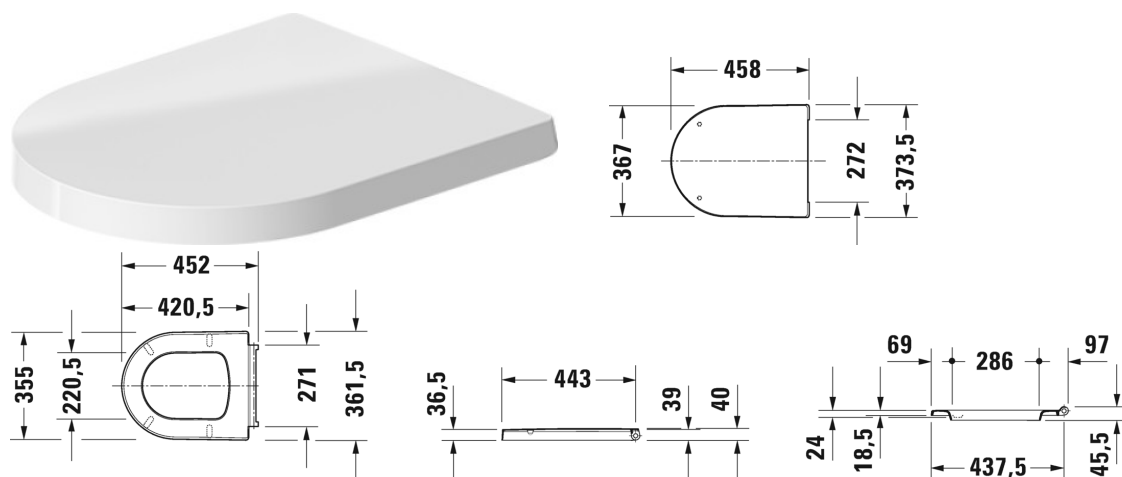

ME by Starck WC sedátko # 002009..00 / 002009..00

WC sedátko	Rozměr	Váha	Objednací číslo
odnímatelné, závěsy ušlechtilá ocel, se sklápěcí automatikou			
Barvy			
00 Bílá 26 Bílá/Bílá saténově matná			
Varianta			
vnitřní barva Bílá, vnější barva Bílá		2,100 kg	002009..00
vnitřní barva Bílá, vnější barva Bílá hedvábný mat		2,100 kg	002009..00

Na všech výkresech jsou uvedeny všechny potřebné rozměry (mm), které podléhají běžným tolerancím. Přesné rozměry lze zjistit pouze přímo na výrobku.