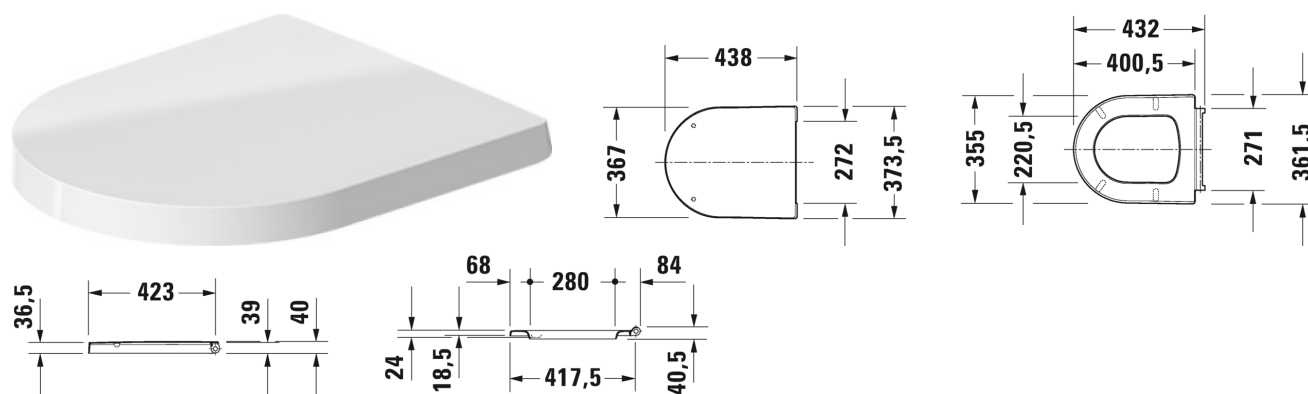

**ME by Starck WC sedátko # 002019..00 / 002019..00**

WC sedátko	Rozměr	Váha	Objednáací číslo
odnímatelné, závěsy ušlechtilá ocel, se sklápěcí automatikou			
<b>Barvy</b>			
00 Bílá 26 Bílá/Bílá saténově matná			
<b>Varianta</b>			
vnitřní barva Bílá, vnější barva Bílá		2,000 kg	002019..00
vnitřní barva Bílá, vnější barva Bílá hedvábný mat		2,000 kg	002019..00

*Na všech výkresech jsou uvedeny všechny potřebné rozměry (mm), které podléhají běžným tolerancím. Přesné rozměry lze zjistit pouze přímo na výrobku.*