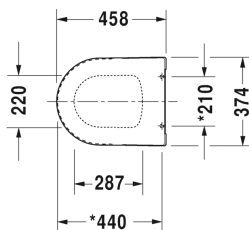

## ME by Starck WC sedátko # 002001..00 / 002001..00

WC sedátko	Rozměr	Váha	Objednací číslo
závěsy ušlechtilá ocel, bez sklápěcí automatiky			
<b>Barvy</b>			
00 Bílá 26 Bílá/Bílá saténově matná			
<b>Varianta</b>			
vnitřní barva Bílá, vnější barva Bílá		2,100 kg	002001..00
vnitřní barva Bílá, vnější barva Bílá hedvábný mat		2,100 kg	002001..00

*Na všech výkresech jsou uvedeny všechny potřebné rozměry (mm), které podléhají běžným tolerancím. Přesné rozměry lze zjistit pouze přímo na výrobku.*