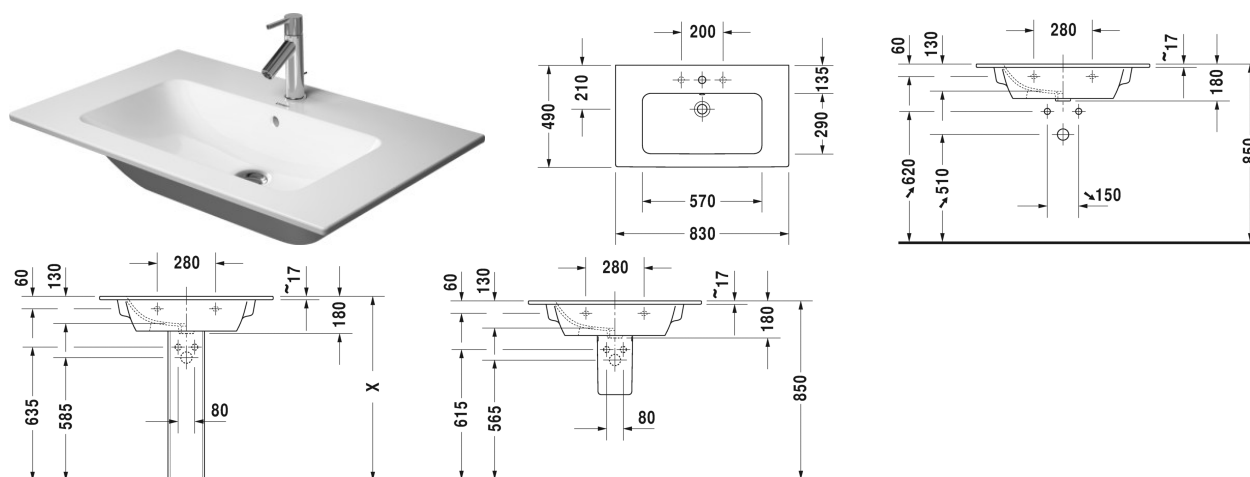

ME by Starck Umyvadlo, umyvadlo do nábytku # 2336830000 /
2336830030 / 2336830060

| < 830 mm > |

Umyvadlo, umyvadlo do nábytku	Rozměr	Váha	Objednací číslo
s přetokem, s plochou pro armaturu, 830 mm			
Barvy			
00 Bílá			
Varianta			
●	830 x 490 mm	21,200 kg	2336830000
●●●	830 x 490 mm	21,200 kg	2336830030
☒	830 x 490 mm	21,200 kg	2336830060
Sanitární keramika se speciálním povrchem WonderGliss zůstává čistá a dobře vypadající po dlouhou dobu. Pokud chcete objednat povrchovou úpravu WonderGliss vložte za objednací číslo "1".			
Příslušenství			
Prostorově úsporný sifon	1 1/4" mm	0,400 kg	005076
Vhodné produkty			
Skříňka pod umyvadlo závěsná 1 zásuvka, pro ME by Starck # 233683, 820 x 481 mm	820 x 481 mm		LC6141
Skříňka pod umyvadlo závěsná 2 zásuvky, vnitřní zásuvka včetně výřezu pro sifon a krytu, pro ME by Starck # 233683, 820 x 481 mm	820 x 481 mm		LC6241
Skříňka pod umyvadlo stojící 2 zásuvky, horní zásuvka včetně výřezu pro sifon a krytu, pro ME by Starck # 233683, 820 x 481 mm	820 x 481 mm		LC6626

**ME by Starck Umyvadlo, umyvadlo do nábytku # 2336830000 /
2336830030 / 2336830060**

|< 830 mm >|

Skříňka pod umyvadlo stojící 2 zásuvky, horní zásuvka včetně výřezu pro sifon a krytu, Sokl s integrovanými nožičkami (výškově nastavitelnými), pro ME by Starck # 233683, 820 x 481 mm	820 x 481 mm	LC6681
Sloup pro # 233565, 233560, 233555, 233613, 233612, 233610, 233683, 233663, 175 x 210 mm	175 x 210 mm	085839
Polosloup pro # 233565, 233560, 233555, 233613, 233612, 233610, 233683, 233663, 170 x 300 mm	170 x 300 mm	085840
Skříňka pod umyvadlo závěsná 1 zásuvka, pro ME by Starck # 233683, 800 x 475 mm	800 x 475 mm	KT6419
Skříňka pod umyvadlo závěsná 2 zásuvky, vnitřní zásuvka včetně výřezu pro sifon a krytu, pro ME by Starck # 233683, 800 x 475 mm	800 x 475 mm	KT6429

Na všech výkresech jsou uvedeny všechny potřebné rozměry (mm), které podléhají běžným tolerancím. Přesné rozměry lze zjistit pouze přímo na výrobku.