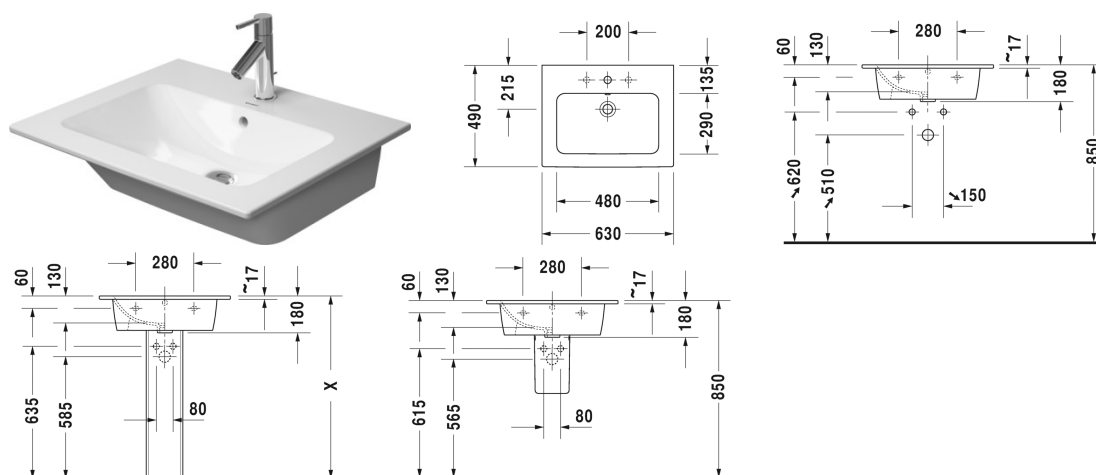

ME by Starck Umyvadlo, umyvadlo do nábytku # 2336630000 /
2336630030 / 2336630060

| < 630 mm > |

Umyvadlo, umyvadlo do nábytku	Rozměr	Váha	Objednací číslo
s přetokem, s plochou pro armaturu, 630 mm			
Barvy			
00 Bílá			
Varianta			
●	630 x 490 mm	17,600 kg	2336630000
● ● ●	630 x 490 mm	17,600 kg	2336630030
⊗	630 x 490 mm	17,600 kg	2336630060
Sanitární keramika se speciálním povrchem WonderGliss zůstává čistá a dobře vypadající po dlouhou dobu. Pokud chcete objednat povrchovou úpravu WonderGliss vložte za objednací číslo "1".			
Příslušenství			
Prostorově úsporný sifon	1 1/4" mm	0,400 kg	005076
Vhodné produkty			
Skříňka pod umyvadlo závěsná 1 zásuvka, pro ME by Starck # 233663, 620 x 481 mm	620 x 481 mm		LC6140
Skříňka pod umyvadlo závěsná 2 zásuvky, vnitřní zásuvka včetně výřezu pro sifon a krytu, pro ME by Starck # 233663, 620 x 481 mm	620 x 481 mm		LC6240
Skříňka pod umyvadlo stojící 2 zásuvky, horní zásuvka včetně výřezu pro sifon a krytu, pro ME by Starck # 233663, 620 x 481 mm	620 x 481 mm		LC6625

**ME by Starck Umyvadlo, umyvadlo do nábytku # 2336630000 /
2336630030 / 2336630060**

|< 630 mm >|

Skříňka pod umyvadlo stojící 2 zásuvky, horní zásuvka včetně výřezu pro sifon a krytu, Sokl s integrovanými nožičkami (výškově nastavitelnými), pro ME by Starck # 233663, 620 x 481 mm	620 x 481 mm	LC6680
Sloup pro # 233565, 233560, 233555, 233613, 233612, 233610, 233683, 233663, 175 x 210 mm	175 x 210 mm	085839
Polosloup pro # 233565, 233560, 233555, 233613, 233612, 233610, 233683, 233663, 170 x 300 mm	170 x 300 mm	085840
Skříňka pod umyvadlo závěsná 1 zásuvka, pro ME by Starck # 233663, 600 x 475 mm	600 x 475 mm	KT6418
Skříňka pod umyvadlo závěsná 2 zásuvky, vnitřní zásuvka včetně výřezu pro sifon a krytu, pro ME by Starck # 233663, 600 x 475 mm	600 x 475 mm	KT6428

Na všech výkresech jsou uvedeny všechny potřebné rozměry (mm), které podléhají běžným tolerancím. Přesné rozměry lze zjistit pouze přímo na výrobku.