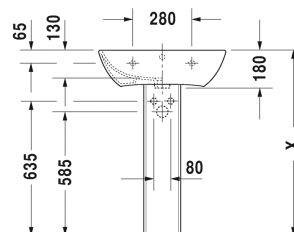

ME by Starck Umyvadlo # 233560..00 / 233560..30 / 233560..00 / 233560..30

| < 600 mm > |

Umyvadlo	Rozměr	Váha	Objednací číslo
s přetokem, s plochou pro armaturu, spodní strana glazovaná, 600 mm			
Barvy			
00 Bílá 32 White Satin Matt			
Varianta			
●	600 x 460 mm	17,100 kg	233560..00
●●●	600 x 460 mm	17,100 kg	233560..30
●	600 x 460 mm	17,100 kg	233560..00
●●●	600 x 460 mm	17,100 kg	233560..30
Sanitární keramika se speciálním povrchem WonderGliss zůstává čistá a dobře vypadající po dlouhou dobu. Pokud chcete objednat povrchovou úpravu WonderGliss vložte za objednací číslo "1".			
Vhodné produkty			
Sloup pro # 233565, 233560, 233555, 233613, 233612, 233610, 233683, 233663, 236112, 233653, 175 x 210 mm	175 x 210 mm		085839
Polosloup pro # 233565, 233560, 233555, 233613, 233612, 233610, 233683, 233663, 236112, 233653, 170 x 300 mm	170 x 300 mm		085840

Na všech výkresech jsou uvedeny všechny potřebné rozměry (mm), které podléhají běžným tolerancím. Přesné rozměry lze zjistit pouze přímo na výrobku.