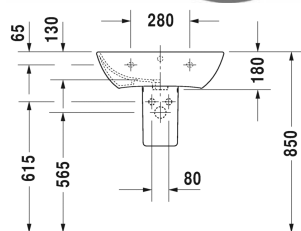

ME by Starck Umyvadlo # 233560..00 / 233560..30 / 233560..00 / 233560..30

| < 600 mm > |

Umyvadlo	Rozměr	Váha	Objednací číslo
s přetokem, s plochou pro armaturu, spodní strana glazovaná, 600 mm			
Barvy			
00 Bílá 32 White Satin Matt			
Varianta			
●	600 x 460 mm	17,100 kg	233560..00
●●●	600 x 460 mm	17,100 kg	233560..30
●	600 x 460 mm	17,100 kg	233560..00
●●●	600 x 460 mm	17,100 kg	233560..30
Sanitární keramika se speciálním povrchem WonderGliss zůstává čistá a dobře vypadající po dlouhou dobu. Pokud chcete objednat povrchovou úpravu WonderGliss vložte za objednací číslo "1".			
Vhodné produkty			
Sloup pro # 233565, 233560, 233555, 233613, 233612, 233610, 233683, 233663, 236112, 233653, 175 x 210 mm	175 x 210 mm		085839
Polosloup pro # 233565, 233560, 233555, 233613, 233612, 233610, 233683, 233663, 236112, 233653, 170 x 300 mm	170 x 300 mm		085840

Na všech výkresech jsou uvedeny všechny potřebné rozměry (mm), které podléhají běžným tolerancím. Přesné rozměry lze zjistit pouze přímo na výrobku.