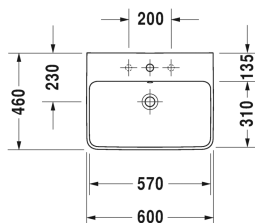

ME by Starck Umyvadlo # 233560..00 / 233560..30 / 233560..00 / 233560..30

| < 600 mm > |

Umyvadlo	Rozměr	Váha	Objednací číslo
s přetokem, s plochou pro armaturu, spodní strana glazovaná, 600 mm			
Barvy			
00 Bílá 32 White Satin Matt			
Varianta			
●	600 x 460 mm	17,100 kg	233560..00
●●●	600 x 460 mm	17,100 kg	233560..30
●	600 x 460 mm	17,100 kg	233560..00
●●●	600 x 460 mm	17,100 kg	233560..30
Sanitární keramika se speciálním povrchem WonderGliss zůstává čistá a dobře vypadající po dlouhou dobu. Pokud chcete objednat povrchovou úpravu WonderGliss vložte za objednací číslo "1".			
Vhodné produkty			
Sloup pro # 233565, 233560, 233555, 233613, 233612, 233610, 233683, 233663, 236112, 233653, 175 x 210 mm	175 x 210 mm		085839
Polosloup pro # 233565, 233560, 233555, 233613, 233612, 233610, 233683, 233663, 236112, 233653, 170 x 300 mm	170 x 300 mm		085840

Na všech výkresech jsou uvedeny všechny potřebné rozměry (mm), které podléhají běžným tolerancím. Přesné rozměry lze zjistit pouze přímo na výrobku.