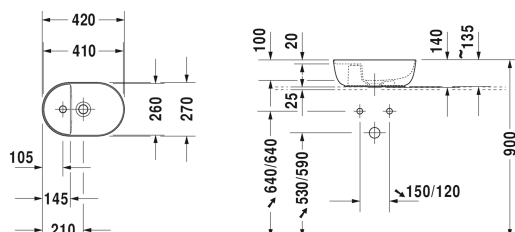

Luv Umyvadlová mísa # 038142..00 / 038142..00 / 038142..00 / 038142..00

|< 420 mm >|

Umyvadlová mísa	Rozměr	Váha	Objednací číslo
broušená, bez přetoku, včetně neuzavíratelného keramického ventilu, včetně upevnění, oboustranný, 420 mm			
Barvy			
00 Bílá 21 White/Sand Satin matt 23 White/Grey Satin matt 26 White/White Satin Matt			
Varianta			
● vnitřní barva Bílá, vnější barva Bílá, s plochou pro armaturu	420 x 270 mm	5,400 kg	038142..00
● vnitřní barva Bílá, vnější barva Sand hedvábný mat, s plochou pro armaturu	420 x 270 mm	5,400 kg	038142..00
● vnitřní barva Bílá, vnější barva Šedá hedvábný mat, s plochou pro armaturu	420 x 270 mm	5,400 kg	038142..00
● vnitřní barva Bílá, vnější barva Bílá hedvábný mat, s plochou pro armaturu	420 x 270 mm	5,400 kg	038142..00
Infobox			
Vyrobeno ze speciální hmoty DuraCeram, * Pozor: při použití tohoto sifonu dbejte na výšku odpadu od horní hrany keramiky do středu odpadu, podle technického listu			
Sanitární keramika se speciálním povrchem WonderGliss zůstává čistá a dobře vypadající po dlouhou dobu. Pokud chcete objednat povrchovou úpravu WonderGliss vložte za objednáč. číslo "1".			
Příslušenství			
Designový sifon		1,500 kg	005036
Vhodné produkty			
Skříňka pod umyvadlo závěsná 1 zásuvka, deska s jedním výřezem, pro 1 umyvadlo uprostřed, 800 x 550 mm	800 x 550 mm		KT6694
Skříňka pod umyvadlo závěsná 1 zásuvka, deska s jedním výřezem, pro 1 umyvadlo uprostřed, 1000 x 550 mm	1000 x 550 mm		KT6695
Skříňka pod umyvadlo závěsná 1 zásuvka, deska s jedním výřezem, pro 1 umyvadlo uprostřed, 1200 x 550 mm	1200 x 550 mm		KT6696