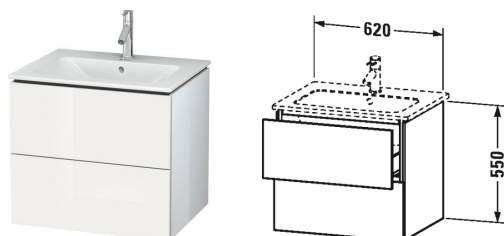

L-Cube Skříňka pod umyvadlo závěsná # LC6240

| < 620 mm > |

Skříňka pod umyvadlo závěsná	Rozměr	Váha	Objednací číslo
2 zásuvky, vnitřní zásuvka včetně výřezu pro sifon a krytu, pro ME by Starck # 233663			
Barvy			
M03 Jade vysoce lesklý lak M10 Meruňka vysoce lesklá lak M11 Cashmere Oak M12 Dub kartáčovaný dýha z pravého dřeva M13 Americký ořech dýha z pravého dřeva M14 Terra dekor M18 Bílá matná dekor M20 Meruňka hedvábně matná lak M22 Bílá vysoce lesklá dekor M26 Americká třešeň dýha z pravého dřeva M27 Bílý šerík vysoce lesklý lak M31 Pine silver dekor M38 Dolomiti šedá vysoce lesklá lak M40 Černá vysoce lesklá lak M43 Bazaltová matná dekor M47 Stone modrá vysoce lesklá lak M49 Grafitová matná dekor M51 Pine Terra dekor M52 Evropský dub dekor M53 Kaštan tmavý dekor M61 Olivově hnědá vysoce lesklá lak M69 Ořech kartáčovaný dýha z pravého dřeva M71 Středozemský dub dýha z pravého dřeva M72 Dub tmavý kartáčovaný dýha z pravého dřeva M73 Tessinská třešeň dekor M79 Ořech přírodní dekor M85 Bílá vysoce lesklá lak M86 Cappuccino vysoce lesklá lak M87 Bílý šerík hedvábně matný lak M89 Flannel šedá vysoce lesklá lak M90 Flannel Grey Satin Matt Lacquer M91 Taupe Decor			
Varianta	620 x 481 mm		LC6240
Infobox			
Doporučujeme prostorově úsporný sifon # 005076, Vnitřní vybavení je vestavěno již ve výrobě a nelze je doplnit dodatečně., Nutné údaje pro objednání: - vnitřní vybavení ano / ne, - ořech 77 nebo javor 78			
Příslušenství			
Přídavný model Vnitřní vybavení v barvě Javor nebo Ořech masiv, pro skříňky šířky 620 mm	620 mm		UV9820
Vhodné produkty			
Umyvadlo, umyvadlo do nábytku s přetokem, s plochou pro armaturu, 630 x 490 mm	630 x 490 mm		233663