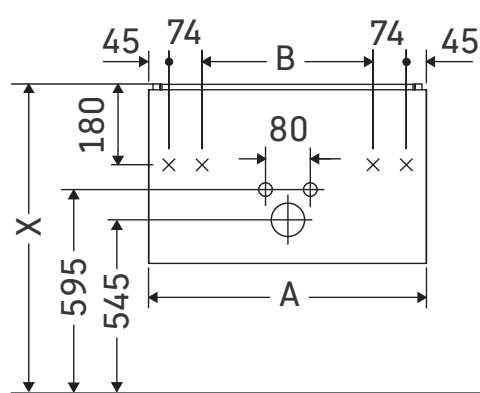

## Montážní návod

A mm	B mm	W mm	X mm
620	382	17	833

Me by Starck # 233663