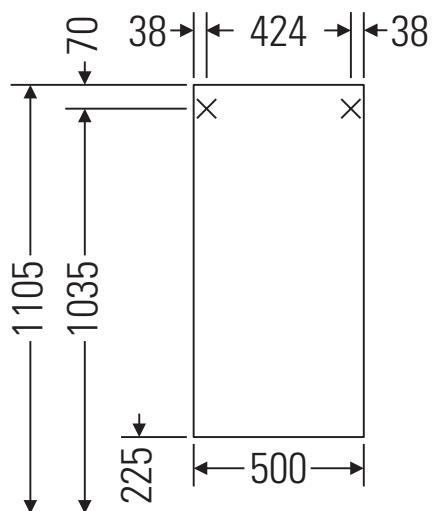

Ketho

KT 1266 L/R

Montážní návod

Pokyny k použití

Tato řada koupelnového nábytku splňuje normy a směrnice platné k datu expedice a byla navržena pro použití v koupelnách. Nábytek nesmí být přímo smáčen vodou, např. při sprchování.