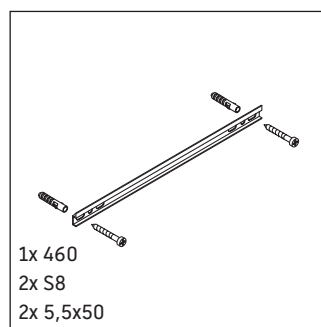

Ketho

KT 1266 L/R

Montážní návod

Pokyny k použití

Tato řada koupelnového nábytku splňuje normy a směrnice platné k datu expedice a byla navržena pro použití v koupelnách. Nábytek nesmí být přímo smáčen vodou, např. při sprchování.