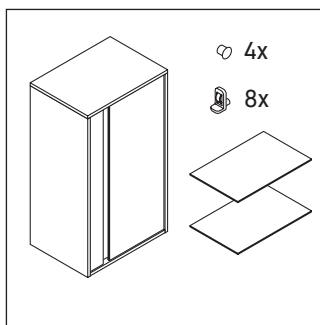

Ketho

KT 1266 L/R

Montážní návod

Pokyny k použití

Tato řada koupelnového nábytku splňuje normy a směrnice platné k datu expedice a byla navržena pro použití v koupelnách. Nábytek nesmí být přímo smáčen vodou, např. při sprchování.