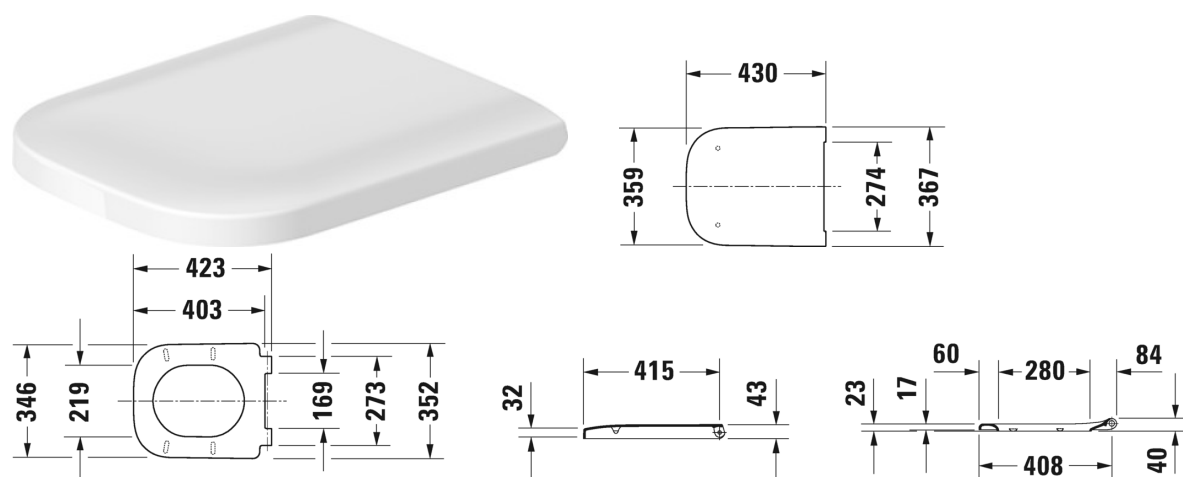

## Happy D.2 WC sedátko # 006459..00 / 006459..00

WC sedátko	Rozměr	Váha	Objednací číslo
odnímatelné, závěsy ušlechtilá ocel, se sklápěcí automatikou			
<b>Barvy</b>			
00 Bílá 13 Antracit mat			
<b>Varianta</b>			
vnitřní barva Bílá, vnější barva Bílá		2,400 kg	006459..00
vnitřní barva Antracit matná, vnější barva Antracit matná		2,400 kg	006459..00

*Na všech výkresech jsou uvedeny všechny potřebné rozměry (mm), které podléhají běžným tolerancím. Přesné rozměry lze zjistit pouze přímo na výrobku.*