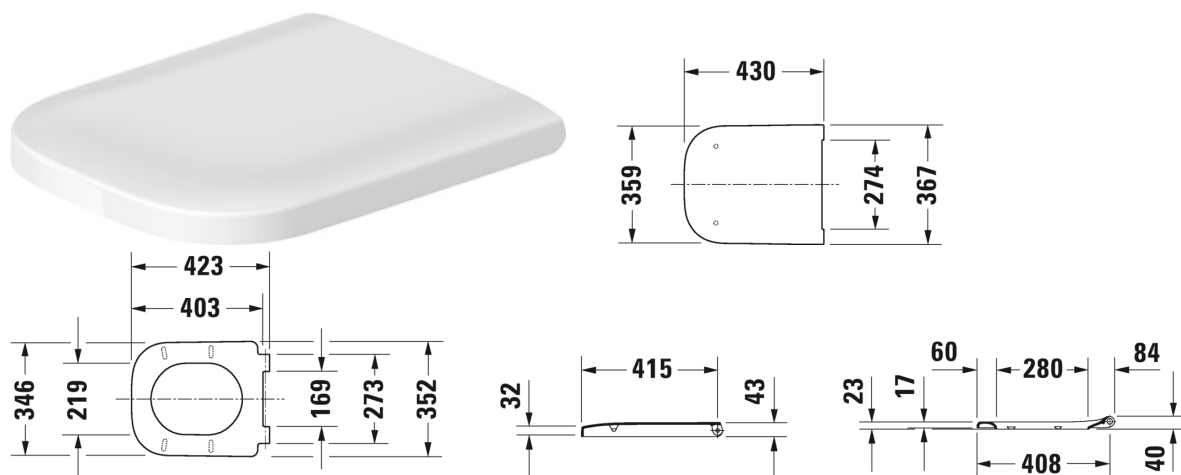

Happy D.2 WC sedátko # 006451..00 / 006451..00

WC sedátko	Rozměr	Váha	Objednací číslo
odnímatelné, závěsy ušlechtilá ocel, bez sklápěcí automatiky			
Barvy			
00 Bílá 13 Antracit mat			
Varianta			
vnitřní barva Bílá, vnější barva Bílá		2,400 kg	006451..00
vnitřní barva Antracit matná, vnější barva Antracit matná		2,400 kg	006451..00

Na všech výkresech jsou uvedeny všechny potřebné rozměry (mm), které podléhají běžným tolerancím. Přesné rozměry lze zjistit pouze přímo na výrobku.