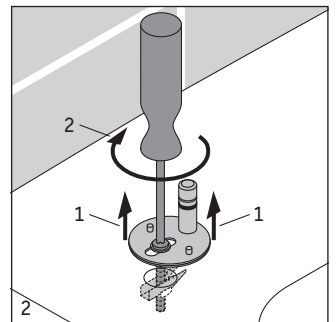

Happy D.2

Montageanleitung WC-Sitz

Mounting instructions Toilet seat and cover

Notice de montage Abattants pour WC

Montageaanwijzing Zitting

Istruzioni di montaggio Sedile Vaso

Instrucciones de montaje Asiento y tapa de inodoro

Instruções de montagem Tampo de sanita

Montaj kılavuzu Klozet kapağı

安装说明 座便器盖板及垫圈

0064510000

Technische Verbesserungen und optische Veränderungen an den abgebildeten Produkten behalten wir uns vor.
 We reserve the right to make technical improvements and enhance the appearance of the products shown.
 Nous nous réservons le droit d'apporter des améliorations techniques et de modifier l'apparence visuelle des produits présentés.
 Technische verbeteringen en optische wijzigingen ten opzichte van de afgebeelde producten voorbehouden.
 Con riserva di apportare modifiche tecniche.
 Nos reservamos el derecho de realizar modificaciones técnicas y de aspecto de los productos representados.
 Reservamo-nos o direito de efectuar melhorias técnicas e alterações visuais que beneficiem os produtos apresentados.
 Belirtilen ürünlerinde teknik iyileştirme ve görsel değişiklik yapma haklarımız saklıdır.
 由于技术改进, 我们保留改变产品规格说明的权利。