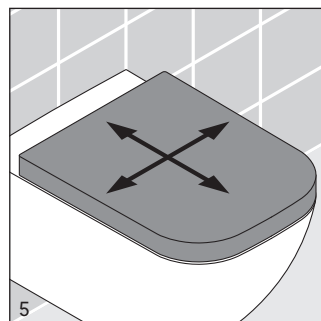

Happy D.2

Montageanleitung WC-Sitz

Mounting instructions Toilet seat and cover

Notice de montage Abattants pour WC

Montageaanwijzing Zitting

Istruzioni di montaggio Sedile Vaso

Instrucciones de montaje Asiento y tapa de inodoro

Instruções de montagem Tampo de sanita

Montaj kılavuzu Klozet kapağı

安装说明 座便器盖板及垫圈

0064510000

Technische Verbesserungen und optische Veränderungen an den abgebildeten Produkten behalten wir uns vor.
 We reserve the right to make technical improvements and enhance the appearance of the products shown.
 Nous nous réservons le droit d'apporter des améliorations techniques et de modifier l'apparence visuelle des produits présentés.
 Technische verbeteringen en optische wijzigingen ten opzichte van de afgebeelde producten voorbehouden.
 Con riserva di apportare modifiche tecniche.
 Nos reservamos el derecho de realizar modificaciones técnicas y de aspecto de los productos representados.
 Reservamo-nos o direito de efectuar melhorias técnicas e alterações visuais que beneficiem os produtos apresentados.
 Belirtilen ürünlerinde teknik iyileştirme ve görsel değişiklik yapma haklarımız saklıdır.
 由于技术改进, 我们保留改变产品规格说明的权利。