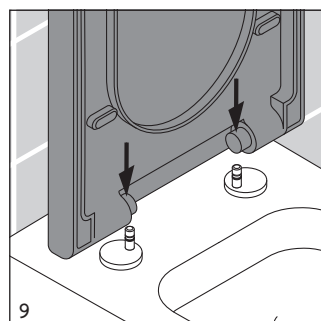

Happy D.2

Montageanleitung WC-Sitz

Mounting instructions Toilet seat and cover

Notice de montage Abattants pour WC

Montageaanwijzing Zitting

Istruzioni di montaggio Sedile Vaso

Instrucciones de montaje Asiento y tapa de inodoro

Instruções de montagem Tampo de sanita

Montaj kılavuzu Klozet kapağı

安装说明 座便器盖板及垫圈

0064510000

Technische Verbesserungen und optische Veränderungen an den abgebildeten Produkten behalten wir uns vor.
 We reserve the right to make technical improvements and enhance the appearance of the products shown.
 Nous nous réservons le droit d'apporter des améliorations techniques et de modifier l'apparence visuelle des produits présentés.
 Technische verbeteringen en optische wijzigingen ten opzichte van de afgebeelde producten voorbehouden.
 Con riserva di apportare modifiche tecniche.
 Nos reservamos el derecho de realizar modificaciones técnicas y de aspecto de los productos representados.
 Reservamo-nos o direito de efectuar melhorias técnicas e alterações visuais que beneficiem os produtos apresentados.
 Belirtilen ürünlerinde teknik iyileştirme ve görsel değişiklik yapma haklarımız saklıdır.
 由于技术改进, 我们保留改变产品规格说明的权利。