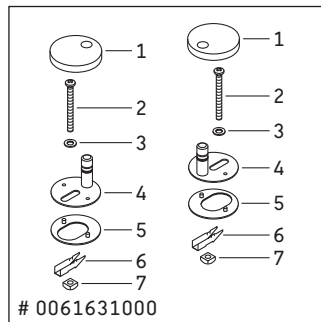

Happy D.2

Montageanleitung WC-Sitz

Mounting instructions Toilet seat and cover

Notice de montage Abattants pour WC

Montageaanwijzing Zitting

Istruzioni di montaggio Sedile Vaso

Instrucciones de montaje Asiento y tapa de inodoro

Instruções de montagem Tampo de sanita

Montaj kılavuzu Klozet kapağı

安装说明 座便器盖板及垫圈

0064510000

Technische Verbesserungen und optische Veränderungen an den abgebildeten Produkten behalten wir uns vor.
 We reserve the right to make technical improvements and enhance the appearance of the products shown.
 Nous nous réservons le droit d'apporter des améliorations techniques et de modifier l'apparence visuelle des produits présentés.
 Technische verbeteringen en optische wijzigingen ten opzichte van de afgebeelde producten voorbehouden.
 Con riserva di apportare modifiche tecniche.
 Nos reservamos el derecho de realizar modificaciones técnicas y de aspecto de los productos representados.
 Reservamo-nos o direito de efectuar melhorias técnicas e alterações visuais que beneficiem os produtos apresentados.
 Belirtilen ürünlerinde teknik iyileştirme ve görsel değişiklik yapma haklarımız saklıdır.
 由于技术改进, 我们保留改变产品规格说明的权利。