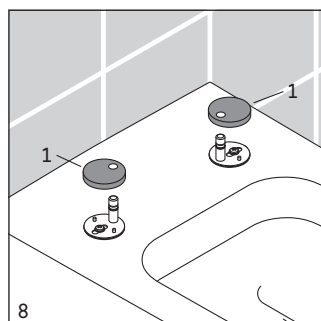

Happy D.2

Montageanleitung WC-Sitz

Mounting instructions Toilet seat and cover

Notice de montage Abattants pour WC

Montageaanwijzing Zitting

Istruzioni di montaggio Sedile Vaso

Instrucciones de montaje Asiento y tapa de inodoro

Instruções de montagem Tampo de sanita

Montaj kılavuzu Klozet kapağı

安装说明 座便器盖板及垫圈

0064510000

Technische Verbesserungen und optische Veränderungen an den abgebildeten Produkten behalten wir uns vor.
 We reserve the right to make technical improvements and enhance the appearance of the products shown.
 Nous nous réservons le droit d'apporter des améliorations techniques et de modifier l'apparence visuelle des produits présentés.
 Technische verbeteringen en optische wijzigingen ten opzichte van de afgebeelde producten voorbehouden.
 Con riserva di apportare modifiche tecniche.
 Nos reservamos el derecho de realizar modificaciones técnicas y de aspecto de los productos representados.
 Reservamo-nos o direito de efectuar melhorias técnicas e alterações visuais que beneficiem os produtos apresentados.
 Belirtilen ürünlerinde teknik iyileştirme ve görsel değişiklik yapma haklarımız saklıdır.
 由于技术改进, 我们保留改变产品规格说明的权利。