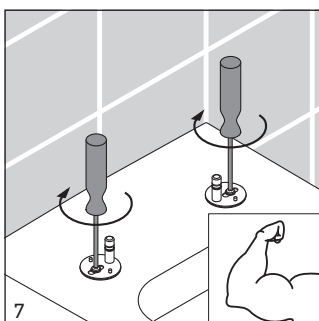

Happy D.2

Montageanleitung WC-Sitz

Mounting instructions Toilet seat and cover

Notice de montage Abattants pour WC

Montageaanwijzing Zitting

Istruzioni di montaggio Sedile Vaso

Instrucciones de montaje Asiento y tapa de inodoro

Instruções de montagem Tampo de sanita

Montaj kılavuzu Klozet kapağı

安装说明 座便器盖板及垫圈

0064510000

Technische Verbesserungen und optische Veränderungen an den abgebildeten Produkten behalten wir uns vor.
 We reserve the right to make technical improvements and enhance the appearance of the products shown.
 Nous nous réservons le droit d'apporter des améliorations techniques et de modifier l'apparence visuelle des produits présentés.
 Technische verbeteringen en optische wijzigingen ten opzichte van de afgebeelde producten voorbehouden.
 Con riserva di apportare modifiche tecniche.
 Nos reservamos el derecho de realizar modificaciones técnicas y de aspecto de los productos representados.
 Reservamo-nos o direito de efectuar melhorias técnicas e alterações visuais que beneficiem os produtos apresentados.
 Belirtilen ürünlerinde teknik iyileştirme ve görsel değişiklik yapma haklarımız saklıdır.
 由于技术改进, 我们保留改变产品规格说明的权利。