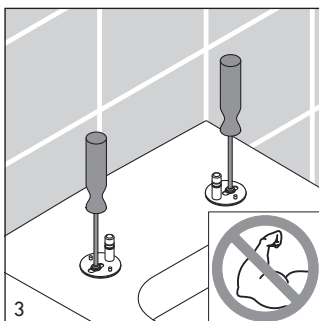

Happy D.2

Montageanleitung WC-Sitz

Mounting instructions Toilet seat and cover

Notice de montage Abattants pour WC

Montageaanwijzing Zitting

Istruzioni di montaggio Sedile Vaso

Instrucciones de montaje Asiento y tapa de inodoro

Instruções de montagem Tampo de sanita

Montaj kılavuzu Klozet kapağı

安装说明 座便器盖板及垫圈

0064510000

Technische Verbesserungen und optische Veränderungen an den abgebildeten Produkten behalten wir uns vor.
 We reserve the right to make technical improvements and enhance the appearance of the products shown.
 Nous nous réservons le droit d'apporter des améliorations techniques et de modifier l'apparence visuelle des produits présentés.
 Technische verbeteringen en optische wijzigingen ten opzichte van de afgebeelde producten voorbehouden.
 Con riserva di apportare modifiche tecniche.
 Nos reservamos el derecho de realizar modificaciones técnicas y de aspecto de los productos representados.
 Reservamo-nos o direito de efectuar melhorias técnicas e alterações visuais que beneficiem os produtos apresentados.
 Belirtilen ürünlerinde teknik iyileştirme ve görsel değişiklik yapma haklarımız saklıdır.
 由于技术改进, 我们保留改变产品规格说明的权利。