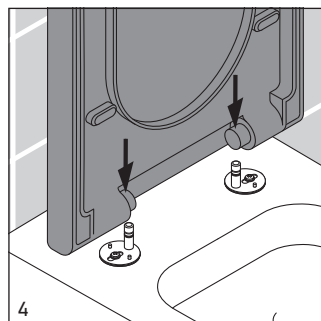

Happy D.2

Montageanleitung WC-Sitz

Mounting instructions Toilet seat and cover

Notice de montage Abattants pour WC

Montageaanwijzing Zitting

Istruzioni di montaggio Sedile Vaso

Instrucciones de montaje Asiento y tapa de inodoro

Instruções de montagem Tampo de sanita

Montaj kılavuzu Klozet kapağı

安装说明 座便器盖板及垫圈

0064510000

Technische Verbesserungen und optische Veränderungen an den abgebildeten Produkten behalten wir uns vor.
 We reserve the right to make technical improvements and enhance the appearance of the products shown.
 Nous nous réservons le droit d'apporter des améliorations techniques et de modifier l'apparence visuelle des produits présentés.
 Technische verbeteringen en optische wijzigingen ten opzichte van de afgebeelde producten voorbehouden.
 Con riserva di apportare modifiche tecniche.
 Nos reservamos el derecho de realizar modificaciones técnicas y de aspecto de los productos representados.
 Reservamo-nos o direito de efectuar melhorias técnicas e alterações visuais que beneficiem os produtos apresentados.
 Belirtilen ürünlerinde teknik iyileştirme ve görsel değişiklik yapma haklarımız saklıdır.
 由于技术改进, 我们保留改变产品规格说明的权利。