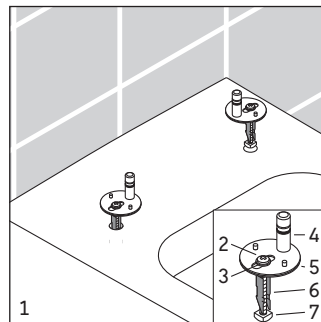

Happy D.2

Montageanleitung WC-Sitz

Mounting instructions Toilet seat and cover

Notice de montage Abattants pour WC

Montageaanwijzing Zitting

Istruzioni di montaggio Sedile Vaso

Instrucciones de montaje Asiento y tapa de inodoro

Instruções de montagem Tampo de sanita

Montaj kılavuzu Klozet kapağı

安装说明 座便器盖板及垫圈

0064510000

Technische Verbesserungen und optische Veränderungen an den abgebildeten Produkten behalten wir uns vor.
 We reserve the right to make technical improvements and enhance the appearance of the products shown.
 Nous nous réservons le droit d'apporter des améliorations techniques et de modifier l'apparence visuelle des produits présentés.
 Technische verbeteringen en optische wijzigingen ten opzichte van de afgebeelde producten voorbehouden.
 Con riserva di apportare modifiche tecniche.
 Nos reservamos el derecho de realizar modificaciones técnicas y de aspecto de los productos representados.
 Reservamo-nos o direito de efectuar melhorias técnicas e alterações visuais que beneficiem os produtos apresentados.
 Belirtilen ürünlerinde teknik iyileştirme ve görsel değişiklik yapma haklarımız saklıdır.
 由于技术改进, 我们保留改变产品规格说明的权利。