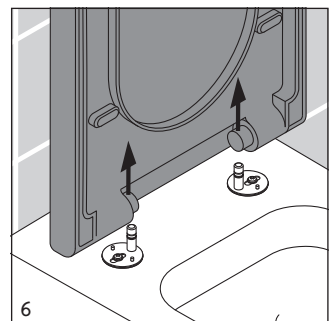

Happy D.2

Montageanleitung WC-Sitz

Mounting instructions Toilet seat and cover

Notice de montage Abattants pour WC

Montageaanwijzing Zitting

Istruzioni di montaggio Sedile Vaso

Instrucciones de montaje Asiento y tapa de inodoro

Instruções de montagem Tampo de sanita

Montaj kılavuzu Klozet kapağı

安装说明 座便器盖板及垫圈

0064510000

Technische Verbesserungen und optische Veränderungen an den abgebildeten Produkten behalten wir uns vor.
 We reserve the right to make technical improvements and enhance the appearance of the products shown.
 Nous nous réservons le droit d'apporter des améliorations techniques et de modifier l'apparence visuelle des produits présentés.
 Technische verbeteringen en optische wijzigingen ten opzichte van de afgebeelde producten voorbehouden.
 Con riserva di apportare modifiche tecniche.
 Nos reservamos el derecho de realizar modificaciones técnicas y de aspecto de los productos representados.
 Reservamo-nos o direito de efectuar melhorias técnicas e alterações visuais que beneficiem os produtos apresentados.
 Belirtilen ürünlerinde teknik iyileştirme ve görsel değişiklik yapma haklarımız saklıdır.
 由于技术改进, 我们保留改变产品规格说明的权利。