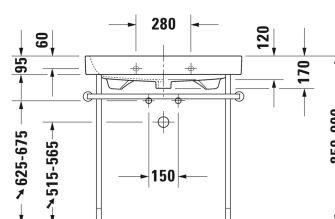

## Happy D.2 Umyvadlo, umyvadlo do nábytku # 2318800000

|< 800 mm >|

6365 Happy D.2

Umyvadlo, umyvadlo do nábytku	Rozměr	Váha	Objednací číslo
s přetokem, s plochou pro armaturu, včetně přetokové krytky, chrom, spodní strana glazovaná, 800 mm			
<b>Barvy</b>			
00 Bílá			
<b>Varianta</b>			
●	800 x 505 mm	25,900 kg	2318800000
Sanitární keramika se speciálním povrchem WonderGliss zůstává čistá a dobře vypadající po dlouhou dobu. Pokud chcete objednat povrchovou úpravu WonderGliss vložte za objednací číslo "1".			
<b>Příslušenství</b>			
Prostorově úsporný sifon	1 1/4" mm	0,400 kg	005076
Designový sifon		1,500 kg	005036
<b>Vhodné produkty</b>			
Skříňka pod umyvadlo závěsná 2 zásuvky, vnitřní zásuvka včetně výřezu pro sifon a krytu, pro Happy D.2 # 231880 (nebroušené), 775 x 480 mm	775 x 480 mm		H26365
Kovový podstavec výškově nastavitelný + 50 mm, chrom, pro umyvadlo # 231880,			003077
Skříňka pod umyvadlo stojící 2 zásuvky, vnitřní zásuvka včetně výřezu pro sifon a krytu, pro Happy D.2 # 231880 (nebroušené), 775 x 480 mm	775 x 480 mm		H26373
Skříňka pod umyvadlo pod desku 1 zásuvka, 920 x 550 mm	920 x 550 mm		BR5113

**Happy D.2 Umyvadlo, umyvadlo do nábytku # 2318800000**

**|< 800 mm >|**

*Na všech výkresech jsou uvedeny všechny potřebné rozměry (mm), které podléhají běžným tolerancím. Přesné rozměry lze zjistit pouze přímo na výrobku.*