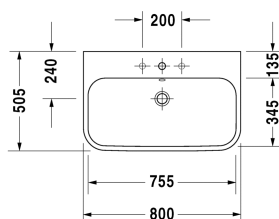

## Happy D.2 Umyvadlo, umyvadlo do nábytku # 2318800000

|< 800 mm >|

6365 Happy D.2

Umyvadlo, umyvadlo do nábytku	Rozměr	Váha	Objednací číslo
s přetokem, s plochou pro armaturu, včetně přetokové krytky, chrom, spodní strana glazovaná, 800 mm			
<b>Barvy</b>			
00 Bílá			
<b>Varianta</b>			
●	800 x 505 mm	25,900 kg	2318800000
Sanitární keramika se speciálním povrchem WonderGliss zůstává čistá a dobře vypadající po dlouhou dobu. Pokud chcete objednat povrchovou úpravu WonderGliss vložte za objednací číslo "1".			
<b>Příslušenství</b>			
Prostorově úsporný sifon	1 1/4" mm	0,400 kg	005076
Designový sifon		1,500 kg	005036
<b>Vhodné produkty</b>			
Skříňka pod umyvadlo závěsná 2 zásuvky, vnitřní zásuvka včetně výřezu pro sifon a krytu, pro Happy D.2 # 231880 (nebroušené), 775 x 480 mm	775 x 480 mm		H26365
Kovový podstavec výškově nastavitelný + 50 mm, chrom, pro umyvadlo # 231880,			003077
Skříňka pod umyvadlo stojící 2 zásuvky, vnitřní zásuvka včetně výřezu pro sifon a krytu, pro Happy D.2 # 231880 (nebroušené), 775 x 480 mm	775 x 480 mm		H26373
Skříňka pod umyvadlo pod desku 1 zásuvka, 920 x 550 mm	920 x 550 mm		BR5113

**Happy D.2 Umyvadlo, umyvadlo do nábytku # 2318800000**

**|< 800 mm >|**

*Na všech výkresech jsou uvedeny všechny potřebné rozměry (mm), které podléhají běžným tolerancím. Přesné rozměry lze zjistit pouze přímo na výrobku.*