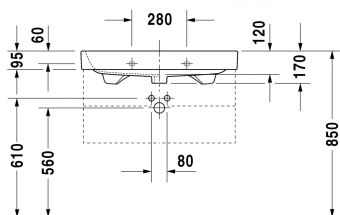

## Happy D.2 Umyvadlo, umyvadlo do nábytku # 2318800000

|< 800 mm >|

6365 Happy D.2

Umyvadlo, umyvadlo do nábytku	Rozměr	Váha	Objednací číslo
s přetokem, s plochou pro armaturu, včetně přetokové krytky, chrom, spodní strana glazovaná, 800 mm			
<b>Barvy</b>			
00 Bílá			
<b>Varianta</b>			
●	800 x 505 mm	25,900 kg	2318800000
Sanitární keramika se speciálním povrchem WonderGliss zůstává čistá a dobře vypadající po dlouhou dobu. Pokud chcete objednat povrchovou úpravu WonderGliss vložte za objednací číslo "1".			
<b>Příslušenství</b>			
Prostorově úsporný sifon	1 1/4" mm	0,400 kg	005076
Designový sifon		1,500 kg	005036
<b>Vhodné produkty</b>			
Skříňka pod umyvadlo závěsná 2 zásuvky, vnitřní zásuvka včetně výřezu pro sifon a krytu, pro Happy D.2 # 231880 (nebroušené), 775 x 480 mm	775 x 480 mm		H26365
Kovový podstavec výškově nastavitelný + 50 mm, chrom, pro umyvadlo # 231880,			003077
Skříňka pod umyvadlo stojící 2 zásuvky, vnitřní zásuvka včetně výřezu pro sifon a krytu, pro Happy D.2 # 231880 (nebroušené), 775 x 480 mm	775 x 480 mm		H26373
Skříňka pod umyvadlo pod desku 1 zásuvka, 920 x 550 mm	920 x 550 mm		BR5113

**Happy D.2 Umyvadlo, umyvadlo do nábytku # 2318800000**

**|< 800 mm >|**

*Na všech výkresech jsou uvedeny všechny potřebné rozměry (mm), které podléhají běžným tolerancím. Přesné rozměry lze zjistit pouze přímo na výrobku.*