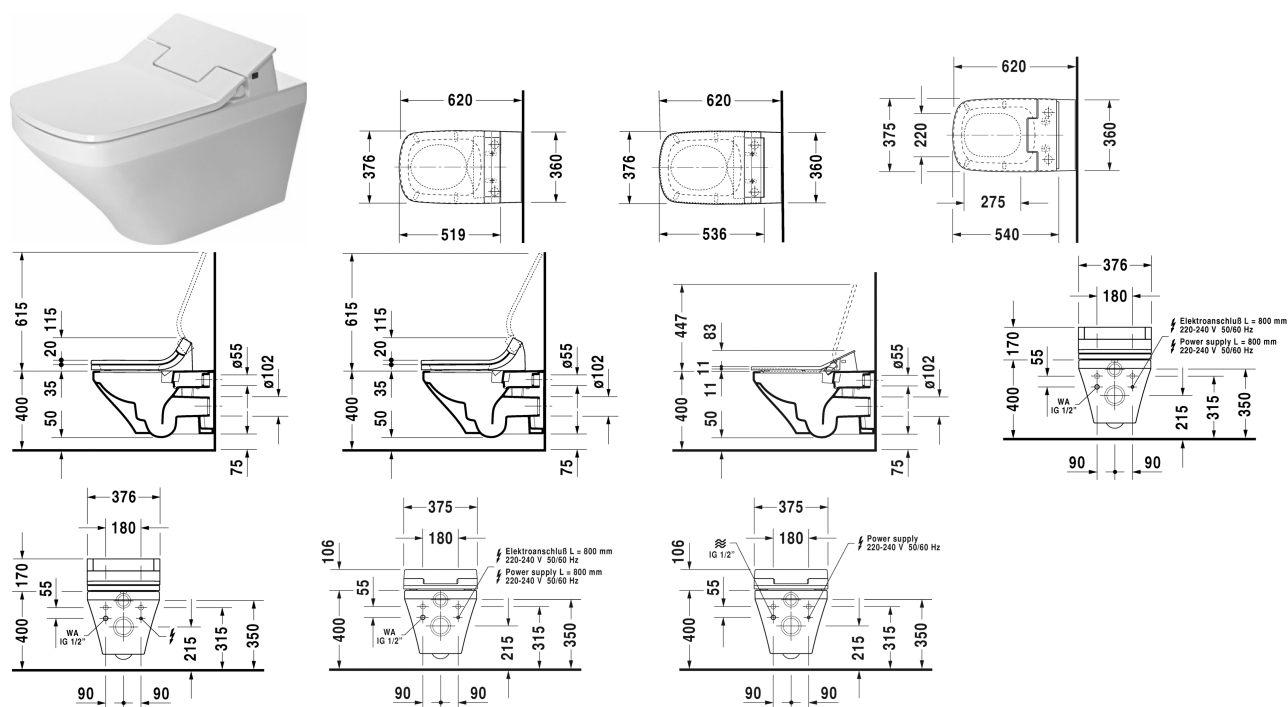

DuraStyle Závěsné WC Duravit Rimless pro SensoWash® # 254259..00 / 254259..00

| < 370 mm > |

Závěsné WC Duravit Rimless pro SensoWash®	Rozměr	Váha	Objednací číslo
rimless, klozet s hlubokým splachováním, pouze ve spojení se SensoWash, včetně přípojovacích prvků pro SensoWash se skrytým připojením, včetně upevnění Durafix, UWL třída 1			
Barvy			
00 Bílá 20 Hygienická bílá (antibakteriálně působící keramická glazura)			
Varianta			
♣ 4,5 l	370 x 620 mm	28,300 kg	254259..00
♣ 4,5 l	370 x 620 mm	28,300 kg	254259..00
Infobox			
Durafix 2 pro skryté upevnění je součástí dodávky			
Sanitární keramika se speciálním povrchem WonderGliss zůstává čistá a dobře vypadající po dlouhou dobu. Pokud chcete objednat povrchovou úpravu WonderGliss vložte za objednáací číslo "1".			
Příslušenství keramika			
Upevnění pro závěsný bidet a závěsné WC	Ø 12 x 180 mm	0,200 kg	006500
Příslušenství			

DuraStyle Závěsné WC Duravit Rimless pro SensoWash® #
 254259..00 / 254259..00

|< 370 mm >|

Protihluková sada pro závěsné WC	0,300 kg	005064
Protihluková sada		Schallschutz-Set 005090
Připojovací sada v kombinaci s bidetovým sedátkem SensoWash, pro Geberit Monolith WC-prvky		100692
Připojovací sada v kombinaci s bidetovým sedátkem SensoWash, pro předstěnové prvky H=82-100 cm, s husím krkem pro připojení v nádržce		100730
Připojovací sada v kombinaci s bidetovým sedátkem SensoWash, pro předstěnové prvky H=112-115 cm, s husím krkem pro připojení v nádržce		100691
Předinstalační sada v kombinaci se SensoWash, pro předstěnové prvky s vodorovným nosným držákem bez předinstalace/husího krku pro bidetové sedátko		005072
Vhodné produkty		
SensoWash® Slim bidetové sedátko pro DuraStyle* Hýžďová-Lady komfortní sprcha, se sklápěcí automatikou, noční světlo, včetně dálk. ovládání, Uzamčení přes dálkové ovládání, 375 x 540 mm, samočistící sprchová tryska, Vypínač, se skrytým připojením, Automatické vyprázdnění při delším nepoužívání, 375 x 540 mm		611200