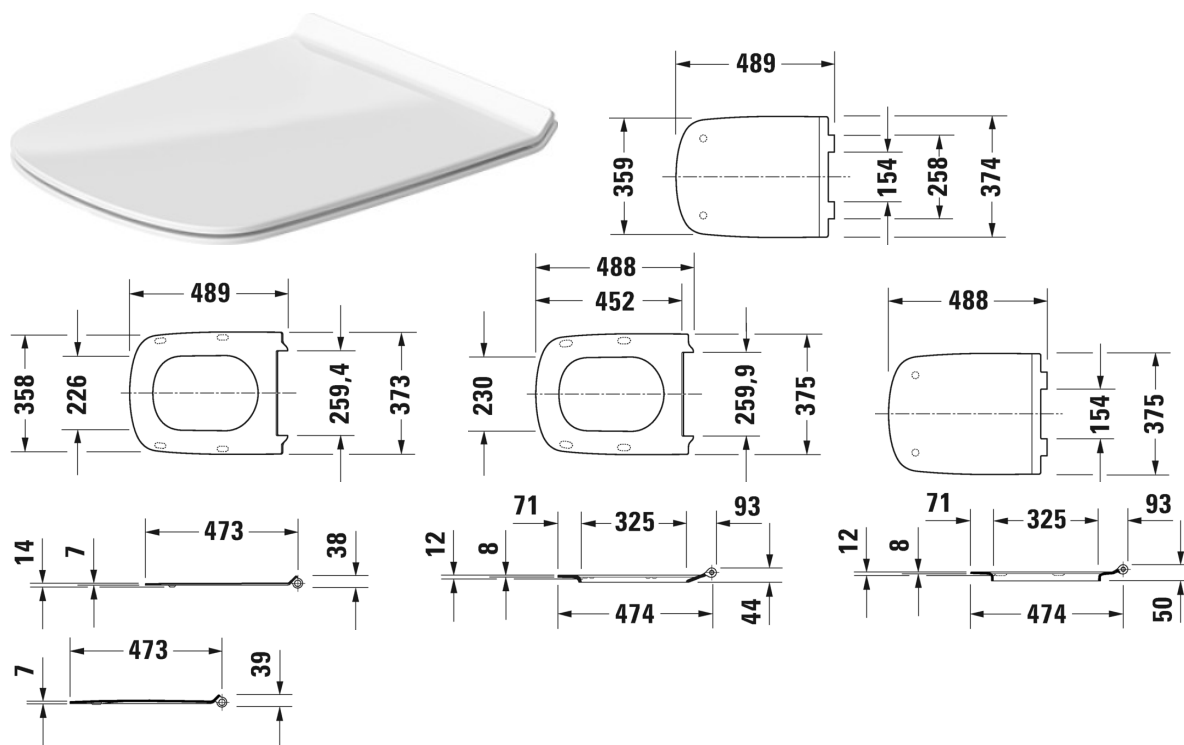

## DuraStyle WC sedátko # 0060590000

WC sedátko	Rozměr	Váha	Objednací číslo
odnímatelné, prodloužené provedení, závěsy ušlechtilá ocel, se sklápěcí automatikou			
<b>Barvy</b>			
00 Bílá			
<b>Varianta</b>			
		3,100 kg	0060590000
<b>Vhodné produkty</b>			
Závěsný klozet klozet s hlubokým splachováním, včetně upevnění Durafix, UWL třída 1, 370 x 620 mm	370 x 620 mm		253709
Stojící kombinační klozet pro připojení splachovací nádrže (bez splachovací nádrže), klozet s hlubokým splachováním, Odpad pro Vario připojovací set, odpad vodorovný a svislý od 70 - 190 mm, délka nastavitelná, stejně jako Vario odtokový oblouk, odpad svislý od 170 - 220 mm, včetně upevnění, UWL třída 1, 370 x 700 mm	370 x 700 mm		215609
Závěsné WC Duravit Rimless® rimless, klozet s hlubokým splachováním, včetně upevnění Durafix, UWL třída 1, 370 x 620 mm	370 x 620 mm		254209

## DuraStyle WC sedátko # 0060590000

---

Závěsné WC Vital Duravit Rimless® rimless, klozet s hlubokým  
splachováním, bezbariérové, vyložení 700 mm, včetně upevnění 370 x 700 mm  
Durafix, UWL třída 1, 4,5 l, 370 x 700 mm

255909

*Na všech výkresech jsou uvedeny všechny potřebné rozměry (mm), které podléhají běžným tolerancím. Přesné rozměry lze zjistit pouze přímo na výrobku.*