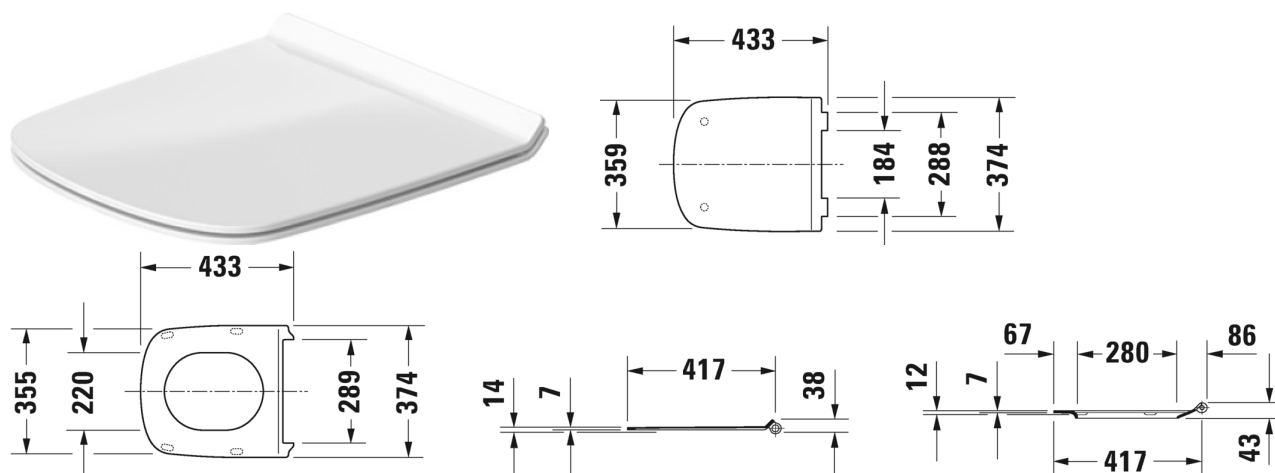

DuraStyle WC sedátko # 0063790000

WC sedátko	Rozměr	Váha	Objednací číslo
závěsy ušlechtilá ocel, odnímatelné, se sklápěcí automatikou			
Barvy			
00 Bílá			
Varianta			
		2,700 kg	0063790000
Vhodné produkty			
Závěsné WC Duravit Rimless® rimless, klozet s hlubokým splachováním, UWL třída 1, 370 x 540 mm	370 x 540 mm		253809
Stojící klozet ke stěně, pro nezávislý přítok vody, včetně upevnění, klozet s hlubokým splachováním, odpad vodorovný, UWL třída 1, 370 x 570 mm	370 x 570 mm		215009
Stojící kombinační klozet pro připojení splachovací nádrže (bez splachovací nádrže), klozet s hlubokým splachováním, Odpad pro Vario připojovací sadu, odpad horizontální a vertikální 70-170 mm, délka nastavitelná, stejně jako Vario odtokový oblouk, odpad vertikální 160 - 220 mm, včetně upevnění, UWL třída 1, 370 x 630 mm	370 x 630 mm		215509
Závěsný klozet klozet s hlubokým splachováním, UWL třída 1, 370 x 540 mm	370 x 540 mm		253609
Závěsný klozet Compact klozet s hlubokým splachováním, UWL třída 1, 370 x 480 mm	370 x 480 mm		253909
Závěsné WC Compact Duravit Rimless® rimless, klozet s hlubokým splachováním, UWL třída 1, 370 x 480 mm	370 x 480 mm		257109
Závěsné WC Duravit Rimless® rimless, klozet s hlubokým splachováním, včetně upevnění Durafix, UWL třída 1, 370 x 540 mm	370 x 540 mm		255109

DuraStyle WC sedátko # 0063790000

Závěsný klozet klozet s hlubokým splachováním, včetně upevnění Durafix, UWL třída 1, 370 x 540 mm	370 x 540 mm	255209
Stojící kombinační klozet klozet s hlubokým splachováním, pro připojení splachovací nádrže (bez splachovací nádrže), včetně upevnění, odpad vodorovný, UWL třída 1, 370 x 630 mm	370 x 630 mm	216209

Na všech výkresech jsou uvedeny všechny potřebné rozměry (mm), které podléhají běžným tolerancím. Přesné rozměry lze zjistit pouze přímo na výrobku.