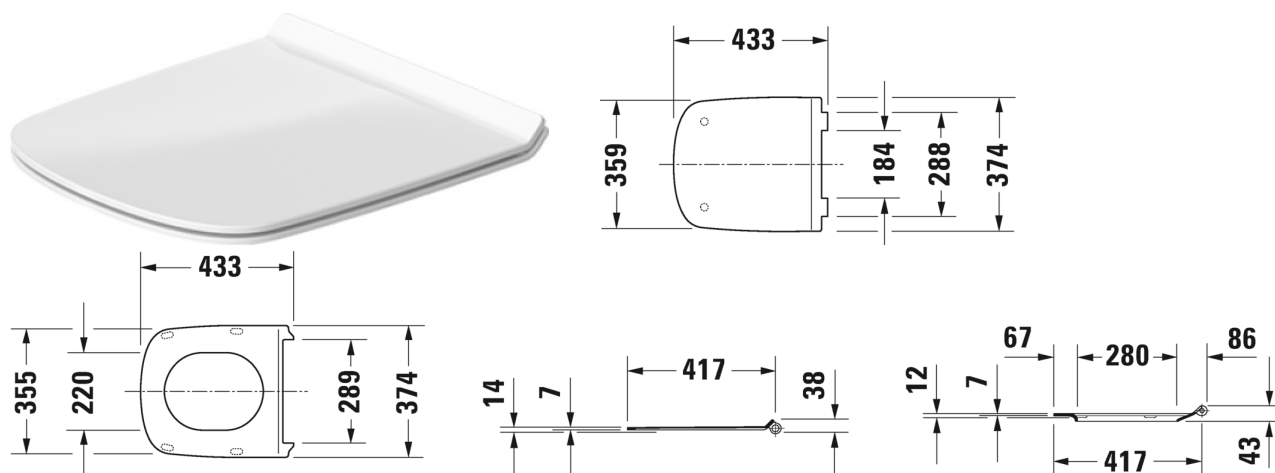

DuraStyle WC sedátko # 0063710000

WC sedátko	Rozměr	Váha	Objednací číslo
závěsy ušlechtilá ocel, bez sklápěcí automatiky			
Barvy			
00 Bílá			
Varianta			
		2,100 kg	0063710000
Vhodné produkty			
Závěsné WC Duravit Rimless® rimless, klozet s hlubokým splachováním, UWL třída 1, 370 x 540 mm	370 x 540 mm		253809
Stojící klozet ke stěně, pro nezávislý přítok vody, včetně upevnění, klozet s hlubokým splachováním, odpad vodorovný, UWL třída 1, 370 x 570 mm	370 x 570 mm		215009
Stojící kombinační klozet pro připojení splachovací nádrže (bez splachovací nádrže), klozet s hlubokým splachováním, Odpad pro Vario připojovací sadu, odpad horizontální a vertikální 70-170 mm, délka nastavitelná, stejně jako Vario odtokový oblouk, odpad vertikální 160 - 220 mm, včetně upevnění, UWL třída 1, 370 x 630 mm	370 x 630 mm		215509
Závěsný klozet klozet s hlubokým splachováním, UWL třída 1, 370 x 540 mm	370 x 540 mm		253609
Závěsný klozet Compact klozet s hlubokým splachováním, UWL třída 1, 370 x 480 mm	370 x 480 mm		253909
Závěsné WC Compact Duravit Rimless® rimless, klozet s hlubokým splachováním, UWL třída 1, 370 x 480 mm	370 x 480 mm		257109
Závěsné WC Duravit Rimless® rimless, klozet s hlubokým splachováním, včetně upevnění Durafix, UWL třída 1, 370 x 540 mm	370 x 540 mm		255109

DuraStyle WC sedátko # 0063710000

Závěsný klozet klozet s hlubokým splachováním, včetně upevnění Durafix, UWL třída 1, 370 x 540 mm	370 x 540 mm	255209
Stojící kombinační klozet klozet s hlubokým splachováním, pro připojení splachovací nádrže (bez splachovací nádrže), včetně upevnění, odpad vodorovný, UWL třída 1, 370 x 630 mm	370 x 630 mm	216209

Na všech výkresech jsou uvedeny všechny potřebné rozměry (mm), které podléhají běžným tolerancím. Přesné rozměry lze zjistit pouze přímo na výrobku.