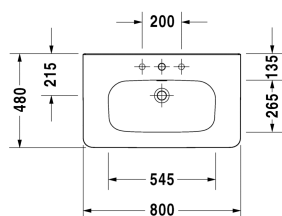

DuraStyle Umyvadlo, umyvadlo do nábytku # 2320800000 /  
2320800060

|< 800 mm >|

Umyvadlo, umyvadlo do nábytku	Rozměr	Váha	Objednáací číslo
s plochou pro armaturu, spodní strana glazovaná, 800 mm			
<b>Barvy</b>			
00 Bílá			
<b>Varianta</b>			
● s přetokem	800 x 480 mm	22,500 kg	2320800000
⊗ s přetokem	800 x 480 mm	22,500 kg	2320800060
Sanitární keramika se speciálním povrchem WonderGliss zůstává čistá a dobře vypadající po dlouhou dobu. Pokud chcete objednat povrchovou úpravu WonderGliss vložte za objednáací číslo "1".			
<b>Příslušenství keramika</b>			
Push-open Ventil pro umyvadla s přepadem		0,400 kg	005052
<b>Příslušenství</b>			
Držák na ručník čtvercový profil 14mm, pro umyvadlo # 232080, 232580, 232680	739 mm	0,600 kg	003106
Trubkový sifon umyvadlový s prodlouženým odpadem 300 mm	1 1/4" mm	0,600 kg	005026
<b>Vhodné produkty</b>			
Polosloup pro # 231955, 231960, 231965, 232012, 232010, 232080, 232065, 233813, 232460, 232455, 235714,			085830
Sloup pro # 231955, 231960, 231965, 232012, 232010, 232080, 232065, 233813, 232460, 232455, 235714,			085829
Deska pro umyvadlo pro DuraStyle # 232080, 730 x 448 mm	730 x 448 mm		DS6081