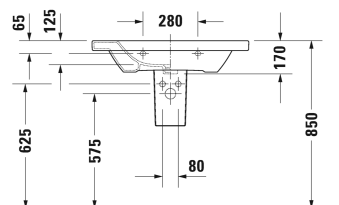

DuraStyle Umyvadlo, umyvadlo do nábytku # 2320800000 /  
2320800060

|< 800 mm >|

Umyvadlo, umyvadlo do nábytku	Rozměr	Váha	Objednáací číslo
s plochou pro armaturu, spodní strana glazovaná, 800 mm			
<b>Barvy</b>			
00 Bílá			
<b>Varianta</b>			
● s přetokem	800 x 480 mm	22,500 kg	2320800000
⊗ s přetokem	800 x 480 mm	22,500 kg	2320800060
Sanitární keramika se speciálním povrchem WonderGliss zůstává čistá a dobře vypadající po dlouhou dobu. Pokud chcete objednat povrchovou úpravu WonderGliss vložte za objednáací číslo "1".			
<b>Příslušenství keramika</b>			
Push-open Ventil pro umyvadla s přepadem		0,400 kg	005052
<b>Příslušenství</b>			
Držák na ručník čtvercový profil 14mm, pro umyvadlo # 232080, 232580, 232680	739 mm	0,600 kg	003106
Trubkový sifon umyvadlový s prodlouženým odpadem 300 mm	1 1/4" mm	0,600 kg	005026
<b>Vhodné produkty</b>			
Polosloup pro # 231955, 231960, 231965, 232012, 232010, 232080, 232065, 233813, 232460, 232455, 235714,			085830
Sloup pro # 231955, 231960, 231965, 232012, 232010, 232080, 232065, 233813, 232460, 232455, 235714,			085829
Deska pro umyvadlo pro DuraStyle # 232080, 730 x 448 mm	730 x 448 mm		DS6081

*Na všech výkresech jsou uvedeny všechny potřebné rozměry (mm), které podléhají běžným tolerancím. Přesné rozměry lze zjistit pouze přímo na výrobku.*