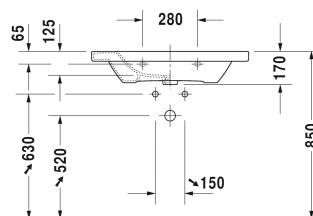

DuraStyle Umyvadlo, umyvadlo do nábytku # 2320800000 /  
2320800060

|< 800 mm >|

Umyvadlo, umyvadlo do nábytku	Rozměr	Váha	Objednáací číslo
s plochou pro armaturu, spodní strana glazovaná, 800 mm			
<b>Barvy</b>			
00 Bílá			
<b>Varianta</b>			
● s přetokem	800 x 480 mm	22,500 kg	2320800000
⊗ s přetokem	800 x 480 mm	22,500 kg	2320800060
Sanitární keramika se speciálním povrchem WonderGliss zůstává čistá a dobře vypadající po dlouhou dobu. Pokud chcete objednat povrchovou úpravu WonderGliss vložte za objednáací číslo "1".			
<b>Příslušenství keramika</b>			
Push-open Ventil pro umyvadla s přepadem		0,400 kg	005052
<b>Příslušenství</b>			
Držák na ručník čtvercový profil 14mm, pro umyvadlo # 232080, 232580, 232680	739 mm	0,600 kg	003106
Trubkový sifon umyvadlový s prodlouženým odpadem 300 mm	1 1/4" mm	0,600 kg	005026
<b>Vhodné produkty</b>			
Polosloup pro # 231955, 231960, 231965, 232012, 232010, 232080, 232065, 233813, 232460, 232455, 235714,			085830
Sloup pro # 231955, 231960, 231965, 232012, 232010, 232080, 232065, 233813, 232460, 232455, 235714,			085829
Deska pro umyvadlo pro DuraStyle # 232080, 730 x 448 mm	730 x 448 mm		DS6081

*Na všech výkresech jsou uvedeny všechny potřebné rozměry (mm), které podléhají běžným tolerancím. Přesné rozměry lze zjistit pouze přímo na výrobku.*