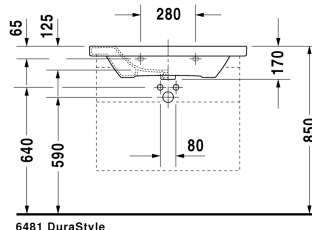

DuraStyle Umyvadlo, umyvadlo do nábytku # 2320800000 /  
2320800060

|< 800 mm >|

Umyvadlo, umyvadlo do nábytku	Rozměr	Váha	Objednáací číslo
s plochou pro armaturu, spodní strana glazovaná, 800 mm			
<b>Barvy</b>			
00 Bílá			
<b>Varianta</b>			
● s přetokem	800 x 480 mm	22,500 kg	2320800000
⊗ s přetokem	800 x 480 mm	22,500 kg	2320800060
Sanitární keramika se speciálním povrchem WonderGliss zůstává čistá a dobře vypadající po dlouhou dobu. Pokud chcete objednat povrchovou úpravu WonderGliss vložte za objednáací číslo "1".			
<b>Příslušenství keramika</b>			
Push-open Ventil pro umyvadla s přepadem		0,400 kg	005052
<b>Příslušenství</b>			
Držák na ručník čtvercový profil 14mm, pro umyvadlo # 232080, 232580, 232680	739 mm	0,600 kg	003106
Trubkový sifon umyvadlový s prodlouženým odpadem 300 mm	1 1/4" mm	0,600 kg	005026
<b>Vhodné produkty</b>			
Polosloup pro # 231955, 231960, 231965, 232012, 232010, 232080, 232065, 233813, 232460, 232455, 235714,			085830
Sloup pro # 231955, 231960, 231965, 232012, 232010, 232080, 232065, 233813, 232460, 232455, 235714,			085829
Deska pro umyvadlo pro DuraStyle # 232080, 730 x 448 mm	730 x 448 mm		DS6081

*Na všech výkresech jsou uvedeny všechny potřebné rozměry (mm), které podléhají běžným tolerancím. Přesné rozměry lze zjistit pouze přímo na výrobku.*