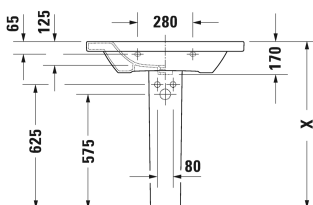

DuraStyle Umyvadlo, umyvadlo do nábytku # 2320800000 /  
2320800060

|< 800 mm >|

Umyvadlo, umyvadlo do nábytku	Rozměr	Váha	Objednáací číslo
s plochou pro armaturu, spodní strana glazovaná, 800 mm			
<b>Barvy</b>			
00 Bílá			
<b>Varianta</b>			
● s přetokem	800 x 480 mm	22,500 kg	2320800000
⊗ s přetokem	800 x 480 mm	22,500 kg	2320800060
Sanitární keramika se speciálním povrchem WonderGliss zůstává čistá a dobře vypadající po dlouhou dobu. Pokud chcete objednat povrchovou úpravu WonderGliss vložte za objednáací číslo "1".			
<b>Příslušenství keramika</b>			
Push-open Ventil pro umyvadla s přepadem		0,400 kg	005052
<b>Příslušenství</b>			
Držák na ručník čtvercový profil 14mm, pro umyvadlo # 232080, 232580, 232680	739 mm	0,600 kg	003106
Trubkový sifon umyvadlový s prodlouženým odpadem 300 mm	1 1/4" mm	0,600 kg	005026
<b>Vhodné produkty</b>			
Polosloup pro # 231955, 231960, 231965, 232012, 232010, 232080, 232065, 233813, 232460, 232455, 235714,			085830
Sloup pro # 231955, 231960, 231965, 232012, 232010, 232080, 232065, 233813, 232460, 232455, 235714,			085829
Deska pro umyvadlo pro DuraStyle # 232080, 730 x 448 mm	730 x 448 mm		DS6081

*Na všech výkresech jsou uvedeny všechny potřebné rozměry (mm), které podléhají běžným tolerancím. Přesné rozměry lze zjistit pouze přímo na výrobku.*