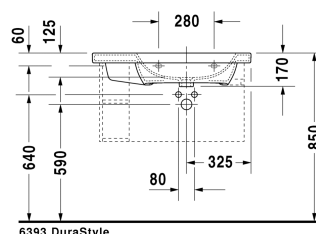

DuraStyle Umyvadlo do nábytku asymetrické # 2326800000 /  
2326800030 / 2326800041 / 2326800044 / 2326800060

| < 800 mm > |

Umyvadlo do nábytku asymetrické	Rozměr	Váha	Objednací číslo
s plochou pro armaturu, umyvadlo vpravo, dole glazované, 800 mm			
<b>Barvy</b>			
00 Bílá			
<b>Varianta</b>			
● s přetokem	800 x 480 mm	23,000 kg	2326800000
●●● s přetokem	800 x 480 mm	23,000 kg	2326800030
● bez přetoku	800 x 480 mm	23,000 kg	2326800041
●●● bez přetoku	800 x 480 mm	23,000 kg	2326800044
☒ s přetokem	800 x 480 mm	23,000 kg	2326800060
Sanitární keramika se speciálním povrchem WonderGliss zůstává čistá a dobře vypadající po dlouhou dobu. Pokud chcete objednat povrchovou úpravu WonderGliss vložte za objednací číslo "1".			
<b>Příslušenství keramika</b>			
Průtokový ventil neuzavíratelný pro umyvadla bez přetoku	80 mm	0,400 kg	005038
Push-open Ventil für Waschtische mit Überlauf		0,400 kg	005052
<b>Příslušenství</b>			
Držák na ručník čtvercový profil 14mm, chrom, pro umyvadlo # 232080, 232580, 232680	739 mm	0,600 kg	003106
<b>Vhodné produkty</b>			
Polosloup pro # 231955, 231960, 231965, 232012, 232010, 232080, 232065, 232610, 232680, 232510, 232580, 233813,			085830
Sloup pro # 231955, 231960, 231965, 232012, 232010, 232080, 232065, 232610, 232680, 232510, 232580, 233813,			085829
Skříňka pod umyvadlo závěsná 1 zásuvka, policový díl na straně, Zásuvka vč. výřezu pro sifon a límce, pro DuraStyle # 232680 umyvadlo vpravo, 730 x 448 mm	730 x 448 mm		DS6393

Na všech výkresech jsou uvedeny všechny potřebné rozměry (mm), které podléhají běžným tolerancím. Přesné rozměry lze zjistit pouze

**DuraStyle Umyvadlo do nábytku asymetrické # 2326800000 /  
2326800030 / 2326800041 / 2326800044 / 2326800060**

---

|< 800 mm >|

*přímo na výrobku.*