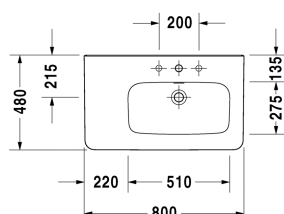

DuraStyle Umyvadlo do nábytku asymetrické # 2326800000 /  
2326800030 / 2326800041 / 2326800044 / 2326800060

| < 800 mm > |

Umyvadlo do nábytku asymetrické	Rozměr	Váha	Objednací číslo
s plochou pro armaturu, umyvadlo vpravo, dole glazované, 800 mm			
<b>Barvy</b>			
00 Bílá			
<b>Varianta</b>			
● s přetokem	800 x 480 mm	23,000 kg	2326800000
●●● s přetokem	800 x 480 mm	23,000 kg	2326800030
● bez přetoku	800 x 480 mm	23,000 kg	2326800041
●●● bez přetoku	800 x 480 mm	23,000 kg	2326800044
☒ s přetokem	800 x 480 mm	23,000 kg	2326800060
Sanitární keramika se speciálním povrchem WonderGliss zůstává čistá a dobře vypadající po dlouhou dobu. Pokud chcete objednat povrchovou úpravu WonderGliss vložte za objednací číslo "1".			
<b>Příslušenství keramika</b>			
Průtokový ventil neuzavíratelný pro umyvadla bez přetoku	80 mm	0,400 kg	005038
Push-open Ventil für Waschtische mit Überlauf		0,400 kg	005052
<b>Příslušenství</b>			
Držák na ručník čtvercový profil 14mm, chrom, pro umyvadlo # 232080, 232580, 232680	739 mm	0,600 kg	003106
<b>Vhodné produkty</b>			
Polosloup pro # 231955, 231960, 231965, 232012, 232010, 232080, 232065, 232610, 232680, 232510, 232580, 233813,			085830
Sloup pro # 231955, 231960, 231965, 232012, 232010, 232080, 232065, 232610, 232680, 232510, 232580, 233813,			085829
Skříňka pod umyvadlo závěsná 1 zásuvka, policový díl na straně, Zásuvka vč. výřezu pro sifon a límce, pro DuraStyle # 232680 umyvadlo vpravo, 730 x 448 mm	730 x 448 mm		DS6393

Na všech výkresech jsou uvedeny všechny potřebné rozměry (mm), které podléhají běžným tolerancím. Přesné rozměry lze zjistit pouze

**DuraStyle Umyvadlo do nábytku asymetrické # 2326800000 /  
2326800030 / 2326800041 / 2326800044 / 2326800060**

---

|< 800 mm >|

*přímo na výrobku.*