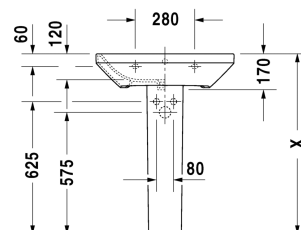

DuraStyle Umyvadlo # 2319650000

| < 650 mm > |

Umyvadlo	Rozměr	Váha	Objednáací číslo
s přetokem, s plochou pro armaturu, spodní strana glazovaná, 650 mm			
Barvy			
00 Bílá			
Varianta			
●	650 x 440 mm	18,400 kg	2319650000
Sanitární keramika se speciálním povrchem WonderGliss zůstává čistá a dobře vypadající po dlouhou dobu. Pokud chcete objednat povrchovou úpravu WonderGliss vložte za objednáací číslo "1".			
Vhodné produkty			
Polosloup pro # 231955, 231960, 231965, 232012, 232010, 232080, 232065, 233813, 232460, 232455, 235714,			085830
Sloup pro # 231955, 231960, 231965, 232012, 232010, 232080, 232065, 233813, 232460, 232455, 235714,			085829

Na všech výkresech jsou uvedeny všechny potřebné rozměry (mm), které podléhají běžným tolerancím. Přesné rozměry lze zjistit pouze přímo na výrobku.