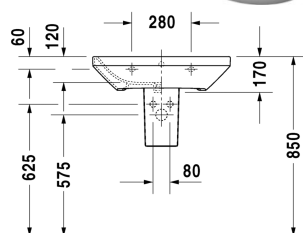

DuraStyle Umyvadlo # 2319650000

| < 650 mm > |

Umyvadlo	Rozměr	Váha	Objednáací číslo
s přetokem, s plochou pro armaturu, spodní strana glazovaná, 650 mm			
Barvy			
00 Bílá			
Varianta			
●	650 x 440 mm	18,400 kg	2319650000
Sanitární keramika se speciálním povrchem WonderGliss zůstává čistá a dobře vypadající po dlouhou dobu. Pokud chcete objednat povrchovou úpravu WonderGliss vložte za objednáací číslo "1".			
Vhodné produkty			
Polosloup pro # 231955, 231960, 231965, 232012, 232010, 232080, 232065, 233813, 232460, 232455, 235714,			085830
Sloup pro # 231955, 231960, 231965, 232012, 232010, 232080, 232065, 233813, 232460, 232455, 235714,			085829

Na všech výkresech jsou uvedeny všechny potřebné rozměry (mm), které podléhají běžným tolerancím. Přesné rozměry lze zjistit pouze přímo na výrobku.