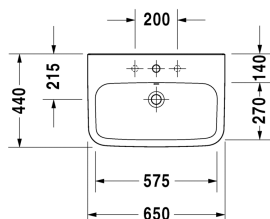

DuraStyle Umyvadlo # 2319650000

| < 650 mm > |

Umyvadlo	Rozměr	Váha	Objednáací číslo
s přetokem, s plochou pro armaturu, spodní strana glazovaná, 650 mm			
Barvy			
00 Bílá			
Varianta			
●	650 x 440 mm	18,400 kg	2319650000
Sanitární keramika se speciálním povrchem WonderGliss zůstává čistá a dobře vypadající po dlouhou dobu. Pokud chcete objednat povrchovou úpravu WonderGliss vložte za objednáací číslo "1".			
Vhodné produkty			
Polosloup pro # 231955, 231960, 231965, 232012, 232010, 232080, 232065, 233813, 232460, 232455, 235714,			085830
Sloup pro # 231955, 231960, 231965, 232012, 232010, 232080, 232065, 233813, 232460, 232455, 235714,			085829

Na všech výkresech jsou uvedeny všechny potřebné rozměry (mm), které podléhají běžným tolerancím. Přesné rozměry lze zjistit pouze přímo na výrobku.