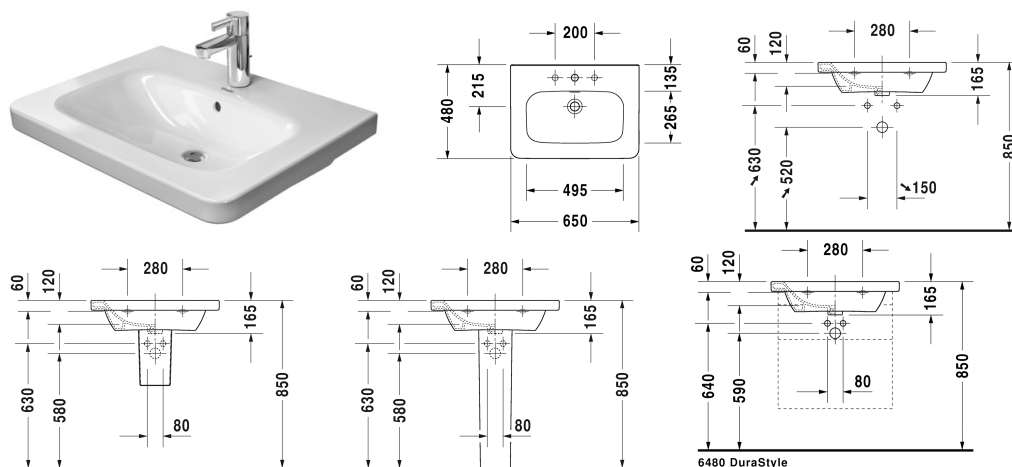

DuraStyle Umyvadlo, umyvadlo do nábytku # 2320650000 / 2320650030 / 2320650041 / 2320650044 / 2320650060

| < 650 mm > |

Umyvadlo, umyvadlo do nábytku	Rozměr	Váha	Objednací číslo
s plochou pro armaturu, dole glazované, 650 mm			
Barvy			
00 Bílá			
Varianta			
● s přetokem	650 x 480 mm	18,300 kg	2320650000
●●● s přetokem	650 x 480 mm	18,300 kg	2320650030
● bez přetoku	650 x 480 mm	18,300 kg	2320650041
●●● bez přetoku	650 x 480 mm	18,300 kg	2320650044
☒ s přetokem	650 x 480 mm	18,300 kg	2320650060
Sanitární keramika se speciálním povrchem WonderGliss zůstává čistá a dobře vypadající po dlouhou dobu. Pokud chcete objednat povrchovou úpravu WonderGliss vložte za objednáč. číslo "1".			
Příslušenství keramika			
Průtokový ventil neuzavíratelný pro umyvadla bez přetoku	80 mm	0,400 kg	005038
Push-open Ventil für Waschtische mit Überlauf		0,400 kg	005052
Příslušenství			
Držák na ručník čtvercový profil 14mm, chrom, pro umyvadlo # 232065	589 mm	0,450 kg	003105
Trubkový sifon umyvadlový s prodlouženým odpadem 300 mm	1 1/4" mm	0,600 kg	005026
Vhodné produkty			