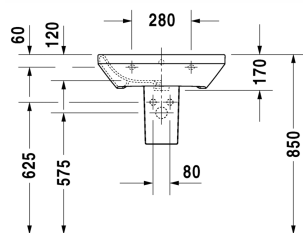

**DuraStyle Umyvadlo # 2319600000**

| &lt; 600 mm &gt; |

Umyvadlo	Rozměr	Váha	Objednáací číslo
s přetokem, s plochou pro armaturu, spodní strana glazovaná, 600 mm			
<b>Barvy</b>			
00 Bílá			
<b>Varianta</b>			
●	600 x 440 mm	17,000 kg	2319600000
Sanitární keramika se speciálním povrchem WonderGliss zůstává čistá a dobře vypadající po dlouhou dobu. Pokud chcete objednat povrchovou úpravu WonderGliss vložte za objednáací číslo "1".			
<b>Vhodné produkty</b>			
Polosloup pro # 231955, 231960, 231965, 232012, 232010, 232080, 232065, 233813, 232460, 232455, 235714,			085830
Sloup pro # 231955, 231960, 231965, 232012, 232010, 232080, 232065, 233813, 232460, 232455, 235714,			085829

Na všech výkresech jsou uvedeny všechny potřebné rozměry (mm), které podléhají běžným tolerancím. Přesné rozměry lze zjistit pouze přímo na výrobku.