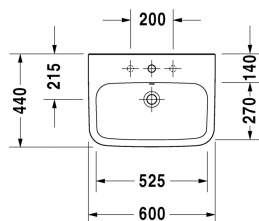

**DuraStyle Umyvadlo # 2319600000**

| &lt; 600 mm &gt; |

Umyvadlo	Rozměr	Váha	Objednáací číslo
s přetokem, s plochou pro armaturu, spodní strana glazovaná, 600 mm			
<b>Barvy</b>			
00 Bílá			
<b>Varianta</b>			
●	600 x 440 mm	17,000 kg	2319600000
Sanitární keramika se speciálním povrchem WonderGliss zůstává čistá a dobře vypadající po dlouhou dobu. Pokud chcete objednat povrchovou úpravu WonderGliss vložte za objednáací číslo "1".			
<b>Vhodné produkty</b>			
Polosloup pro # 231955, 231960, 231965, 232012, 232010, 232080, 232065, 233813, 232460, 232455, 235714,			085830
Sloup pro # 231955, 231960, 231965, 232012, 232010, 232080, 232065, 233813, 232460, 232455, 235714,			085829

Na všech výkresech jsou uvedeny všechny potřebné rozměry (mm), které podléhají běžným tolerancím. Přesné rozměry lze zjistit pouze přímo na výrobku.