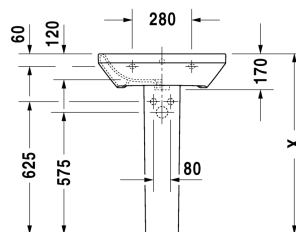

**DuraStyle Umyvadlo # 2319600000**

| &lt; 600 mm &gt; |

Umyvadlo	Rozměr	Váha	Objednáací číslo
s přetokem, s plochou pro armaturu, spodní strana glazovaná, 600 mm			
<b>Barvy</b>			
00 Bílá			
<b>Varianta</b>			
●	600 x 440 mm	17,000 kg	2319600000
Sanitární keramika se speciálním povrchem WonderGliss zůstává čistá a dobře vypadající po dlouhou dobu. Pokud chcete objednat povrchovou úpravu WonderGliss vložte za objednáací číslo "1".			
<b>Vhodné produkty</b>			
Polosloup pro # 231955, 231960, 231965, 232012, 232010, 232080, 232065, 233813, 232460, 232455, 235714,			085830
Sloup pro # 231955, 231960, 231965, 232012, 232010, 232080, 232065, 233813, 232460, 232455, 235714,			085829

Na všech výkresech jsou uvedeny všechny potřebné rozměry (mm), které podléhají běžným tolerancím. Přesné rozměry lze zjistit pouze přímo na výrobku.